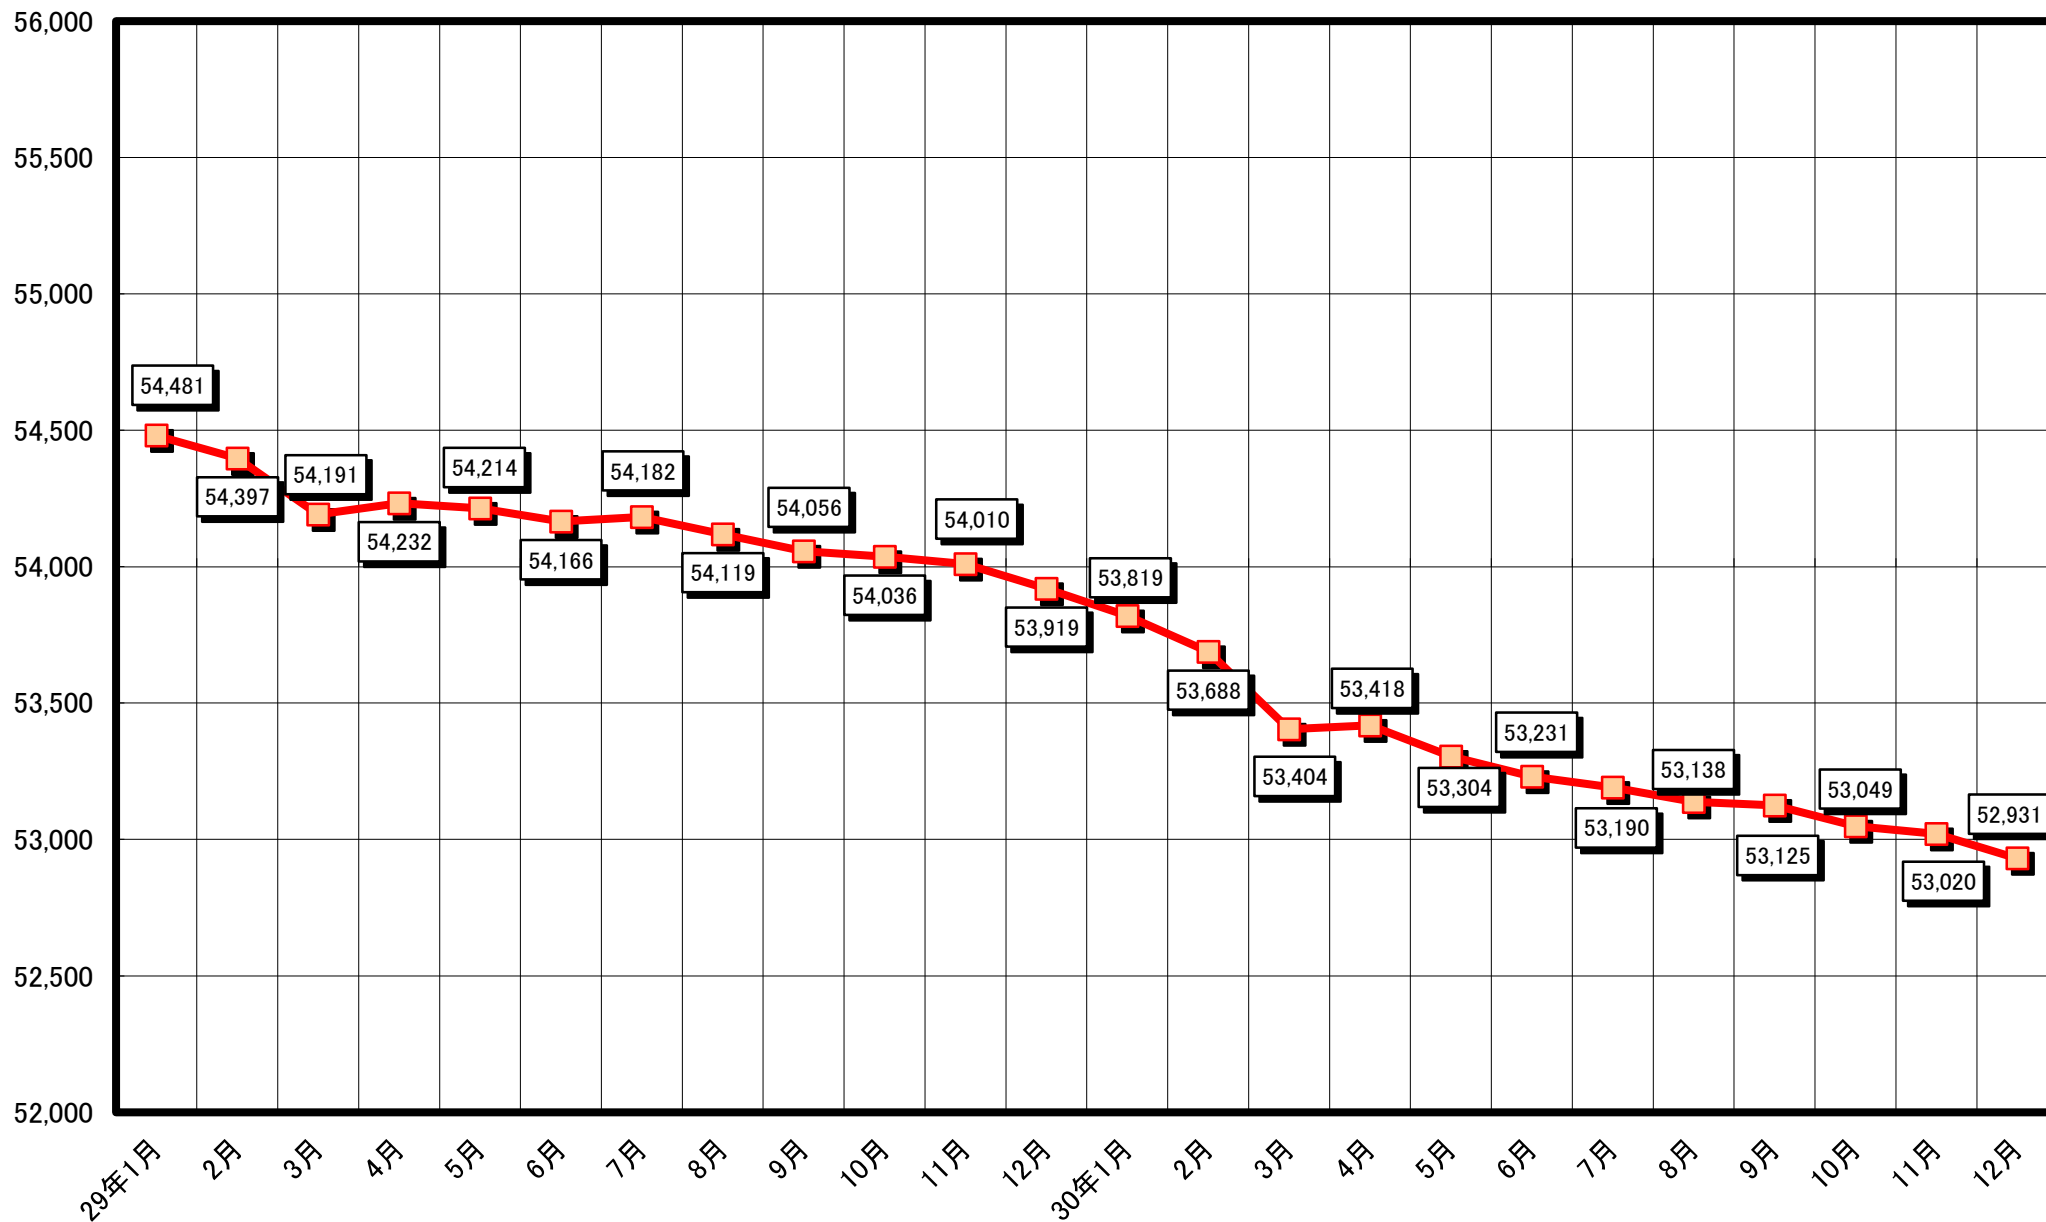

人口の推移(平成16年10月～平成18年12月)

人口の推移(平成19年1月～平成20年12月)

人口の推移(平成21年1月～平成22年12月)

人口の推移(平成23年1月～平成24年12月)

人口の推移(平成25年1月～平成26年12月)

人口の推移(平成27年1月～平成28年12月)

人口の推移(平成29年1月～平成30年12月)

人口の推移(平成31年1月～令和2年12月)

人口の推移(令和3年1月～令和4年12月)

人口の推移(令和5年1月～令和6年12月)

人口の推移(令和7年1月～令和8年12月)