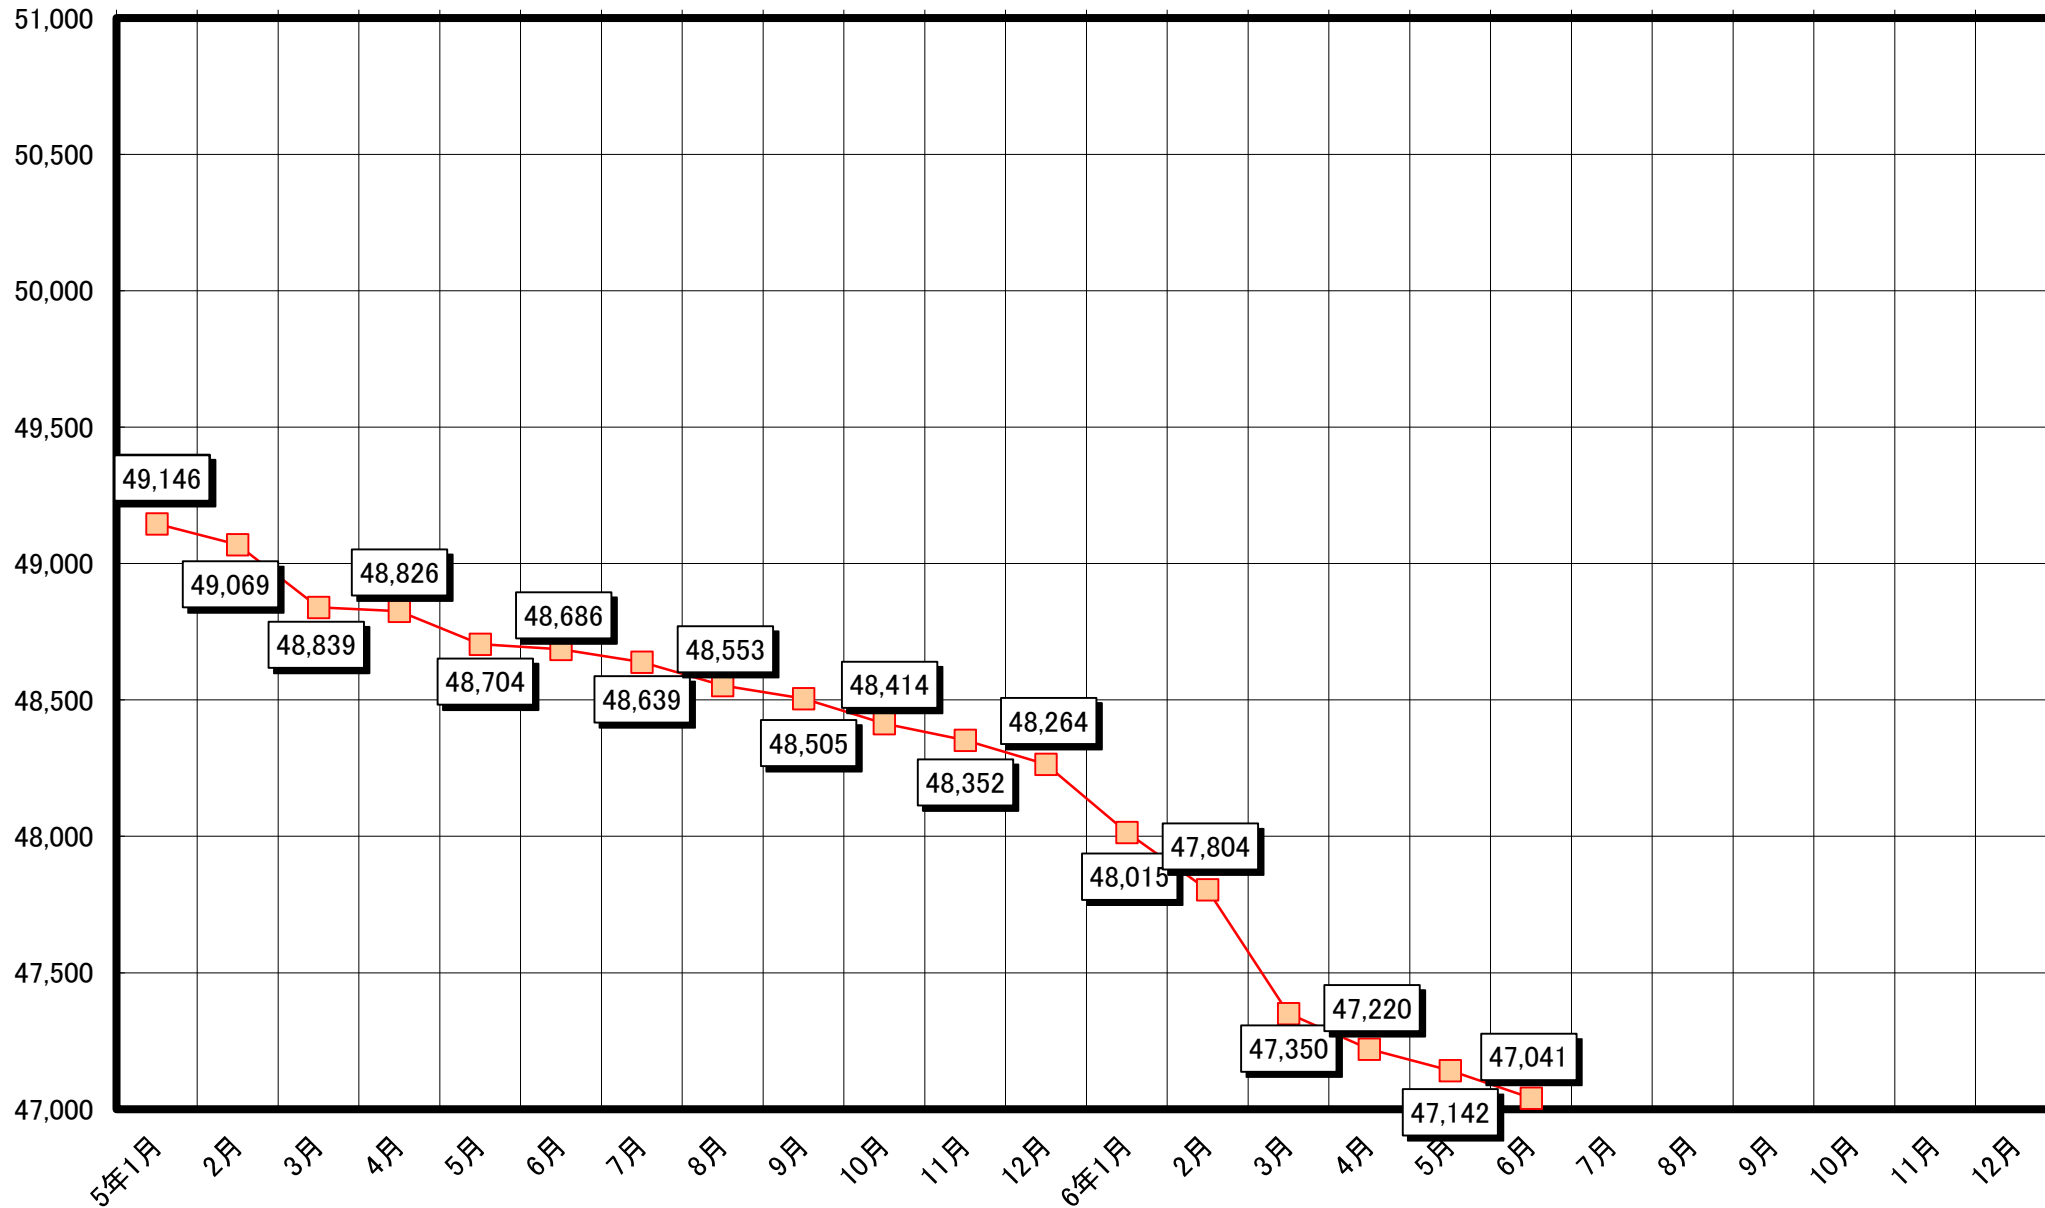

人口の推移(平成16年10月～平成18年12月)

人口の推移(平成19年1月～平成20年12月)

人口の推移(平成21年1月～平成22年12月)

人口の推移(平成23年1月～平成24年12月)

人口の推移(平成25年1月～平成26年12月)

人口の推移(平成27年1月～平成28年12月)

人口の推移(平成29年1月～平成30年12月)

人口の推移(平成31年1月～令和2年12月)

人口の推移(令和3年1月～令和4年12月)

人口の推移(令和5年1月～令和6年12月)

人口の推移(令和7年1月～令和8年12月)