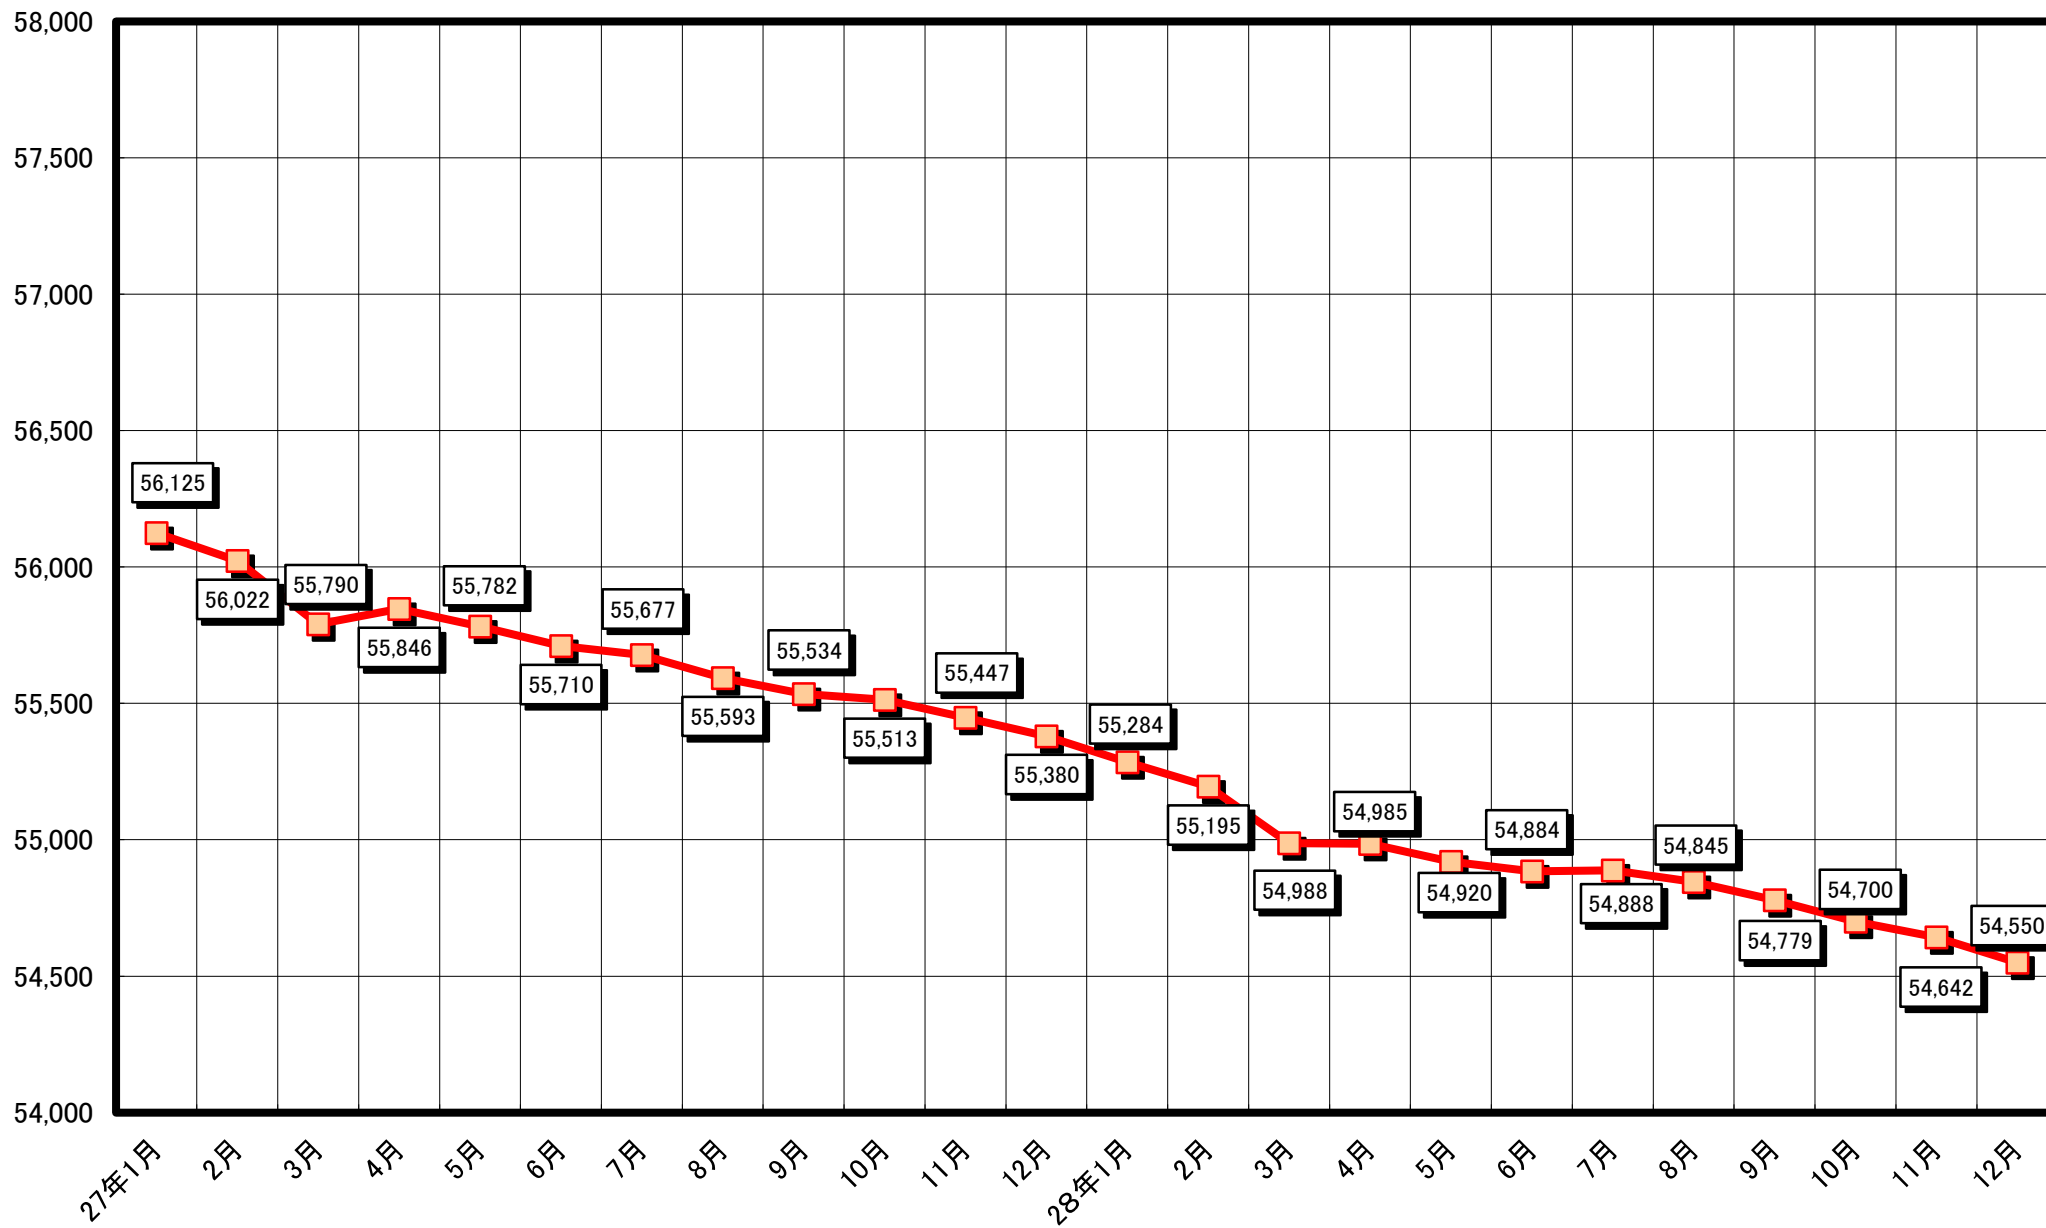

人口の推移(平成16年10月～平成18年12月)

人口の推移(平成19年1月～平成20年12月)

人口の推移(平成21年1月～平成22年12月)

人口の推移(平成23年1月～平成24年12月)

人口の推移(平成25年1月～平成26年12月)

人口の推移(平成27年1月～平成28年12月)

人口の推移(平成29年1月～平成30年12月)

人口の推移(平成31年1月～令和2年12月)

人口の推移(令和3年1月～令和4年12月)

人口の推移(令和5年1月～令和6年12月)

人口の推移(令和7年1月～令和8年12月)