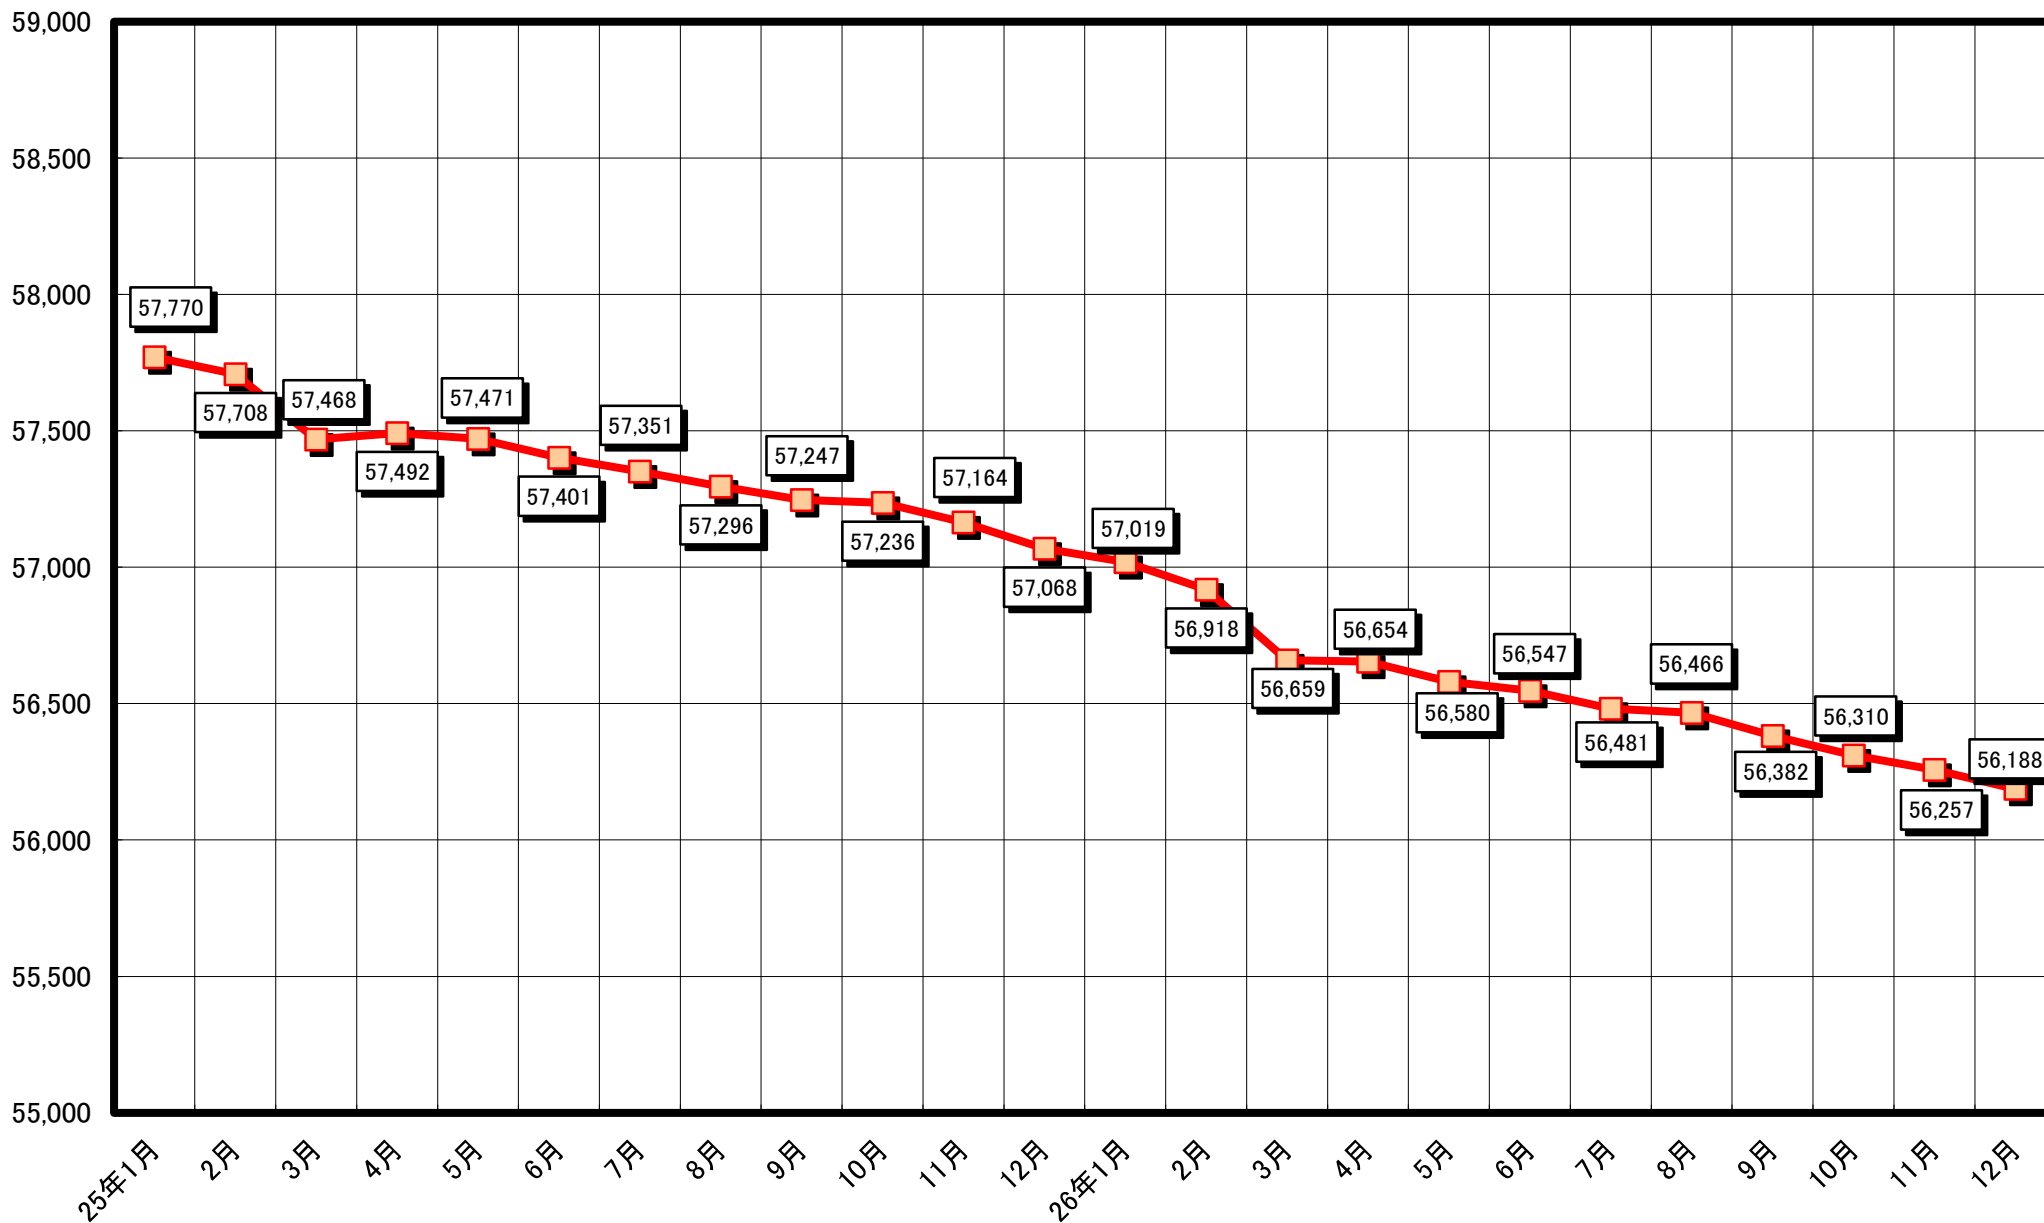

人口の推移(平成16年10月～平成18年12月)

人口の推移(平成19年1月～平成20年12月)

人口の推移(平成21年1月～平成22年12月)

人口の推移(平成23年1月～平成24年12月)

人口の推移(平成25年1月～平成26年12月)

人口の推移(平成27年1月～平成28年12月)

人口の推移(平成29年1月～平成30年12月)

人口の推移(平成31年1月～令和2年12月)

人口の推移(令和3年1月～令和4年12月)

人口の推移(令和5年1月～令和6年12月)

人口の推移(令和7年1月～令和8年12月)