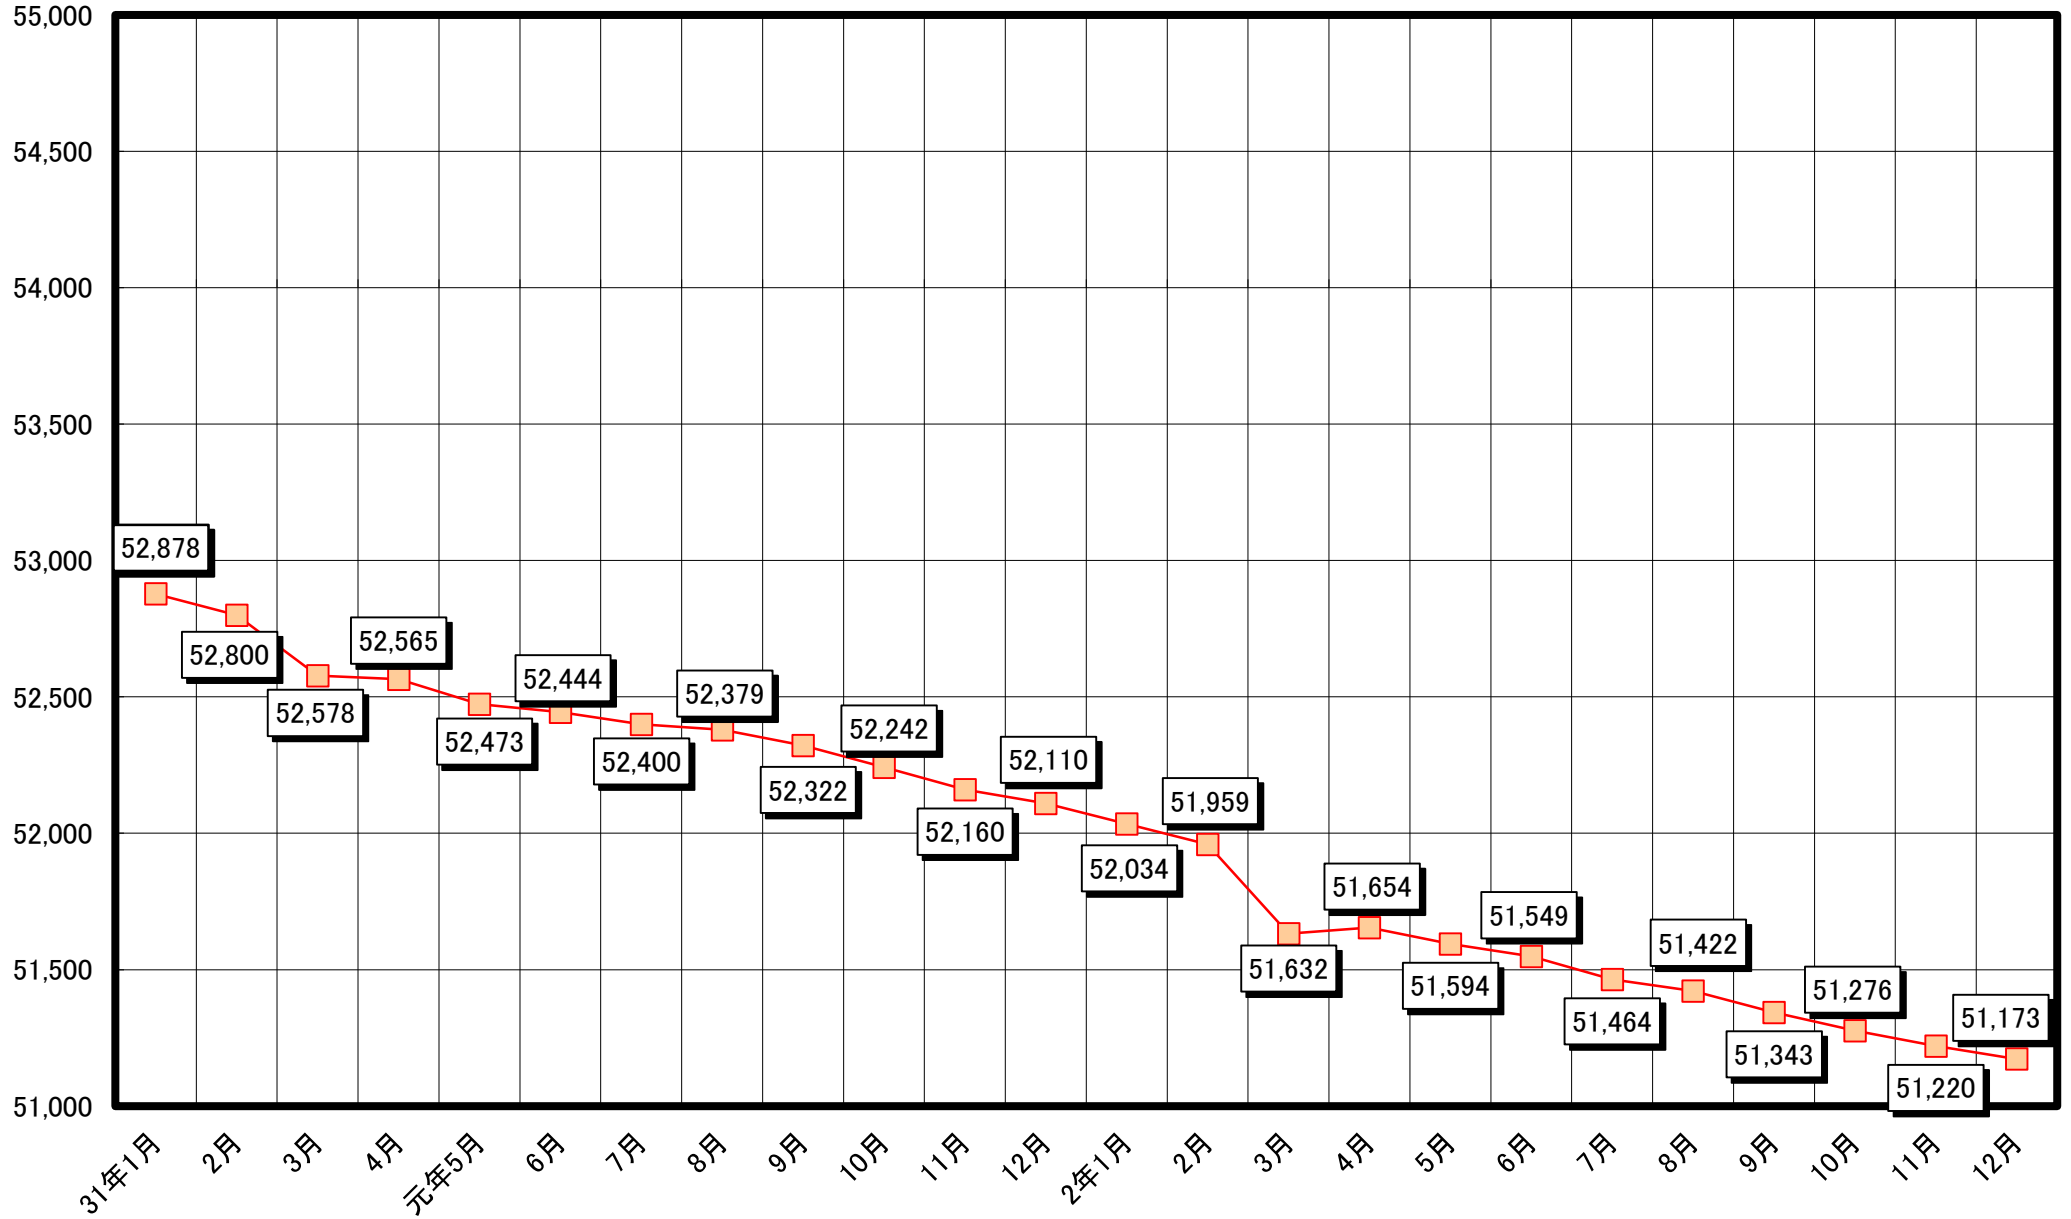

人口の推移(平成16年10月～平成18年12月)

人口の推移(平成19年1月～平成20年12月)

人口の推移(平成21年1月～平成22年12月)

人口の推移(平成23年1月～平成24年12月)

人口の推移(平成25年1月～平成26年12月)

人口の推移(平成27年1月～平成28年12月)

人口の推移(平成29年1月～平成30年12月)

人口の推移(平成31年1月～令和2年12月)

人口の推移(令和3年1月～令和4年12月)

人口の推移(令和5年1月～令和6年12月)

人口の推移(令和7年1月～令和8年12月)