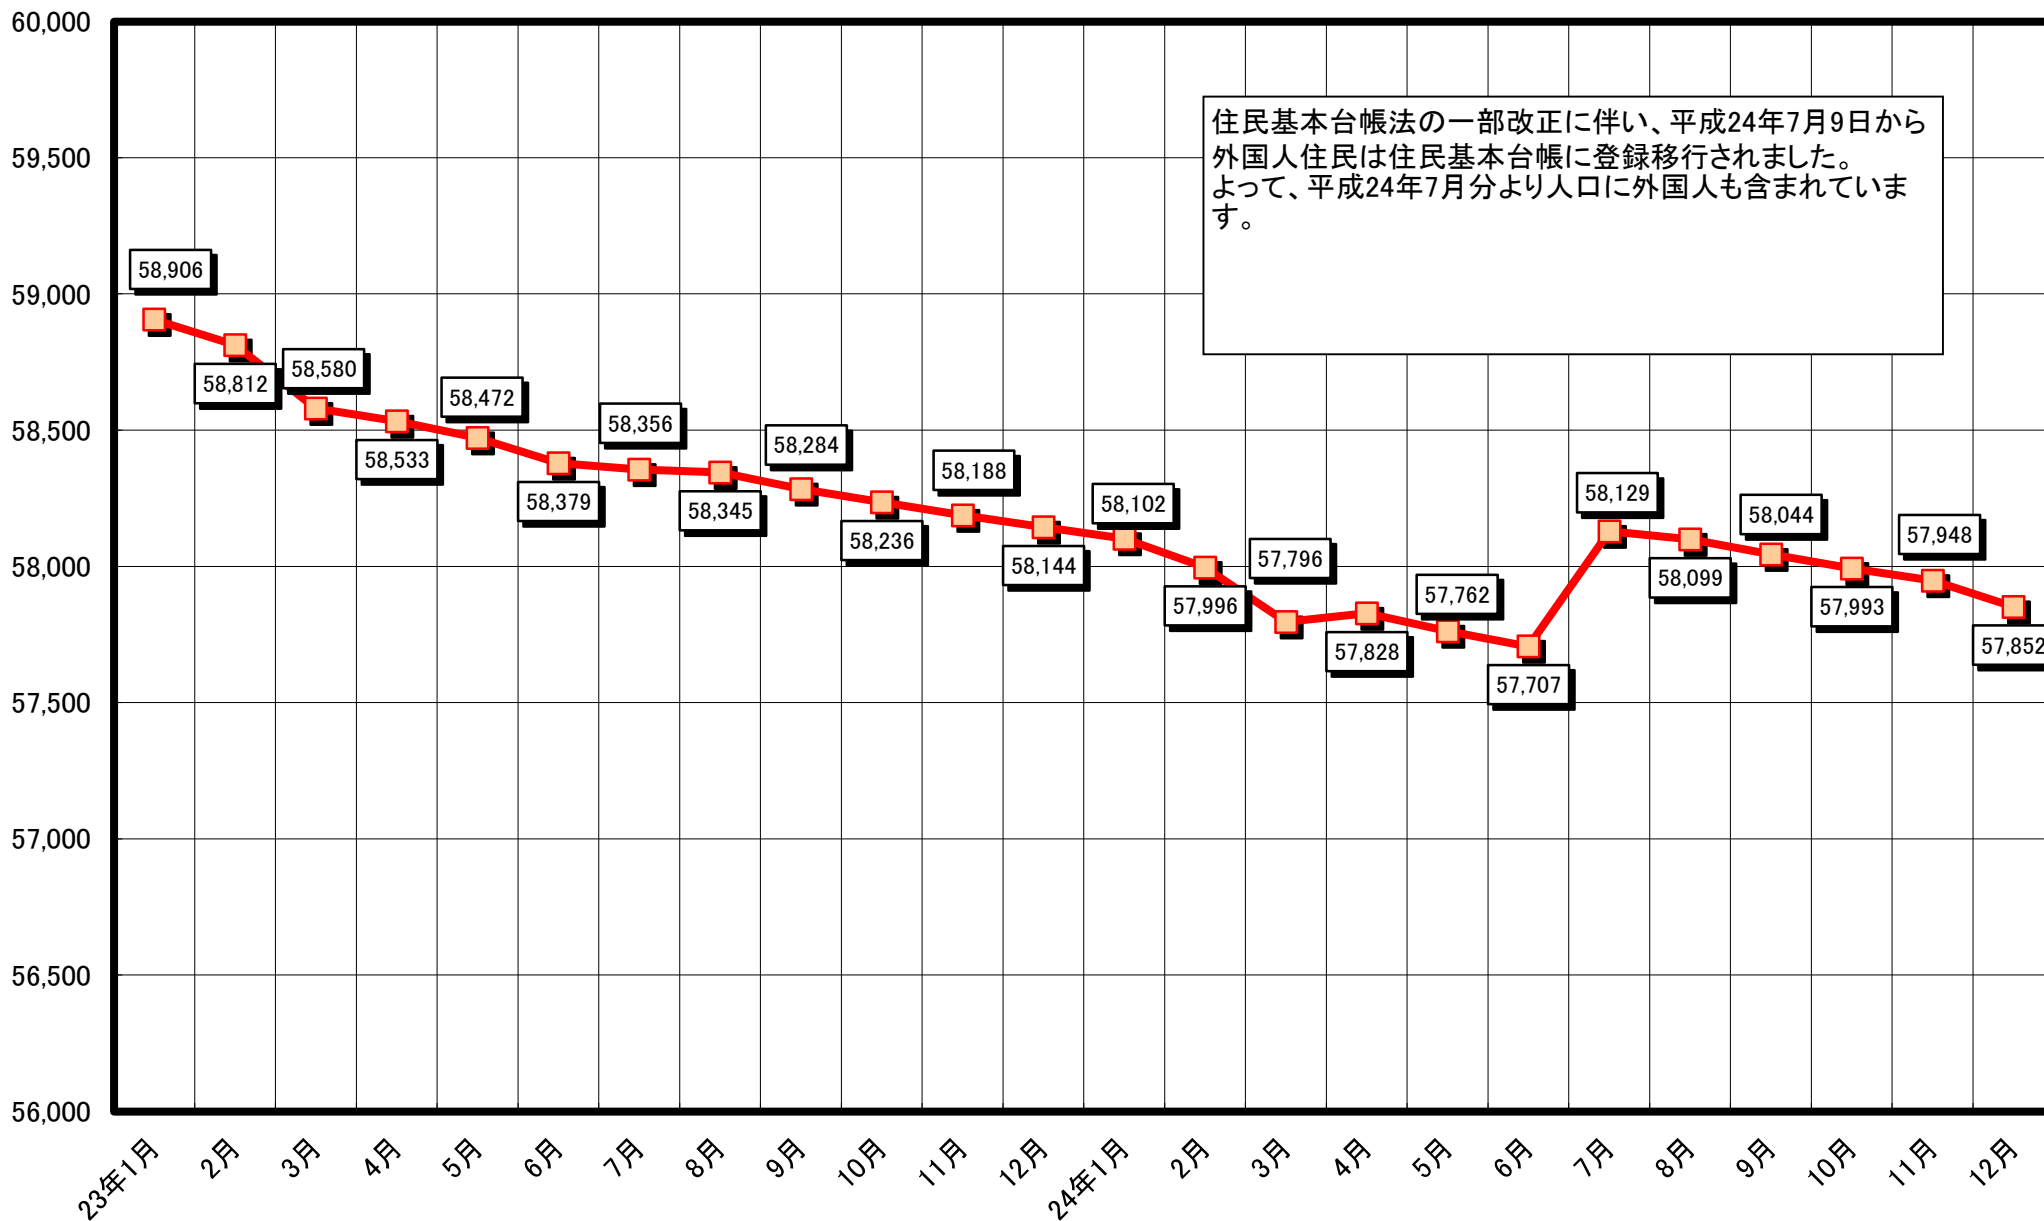

人口の推移(平成16年10月～平成18年12月)

人口の推移(平成19年1月～平成20年12月)

人口の推移(平成21年1月～平成22年12月)

人口の推移(平成23年1月～平成24年12月)

人口の推移(平成25年1月～平成26年12月)

人口の推移(平成27年1月～平成28年12月)

人口の推移(平成29年1月～平成30年12月)

人口の推移(平成31年1月～令和2年12月)

人口の推移(令和3年1月～令和4年12月)

人口の推移(令和5年1月～令和6年12月)

人口の推移(令和7年1月～令和8年12月)