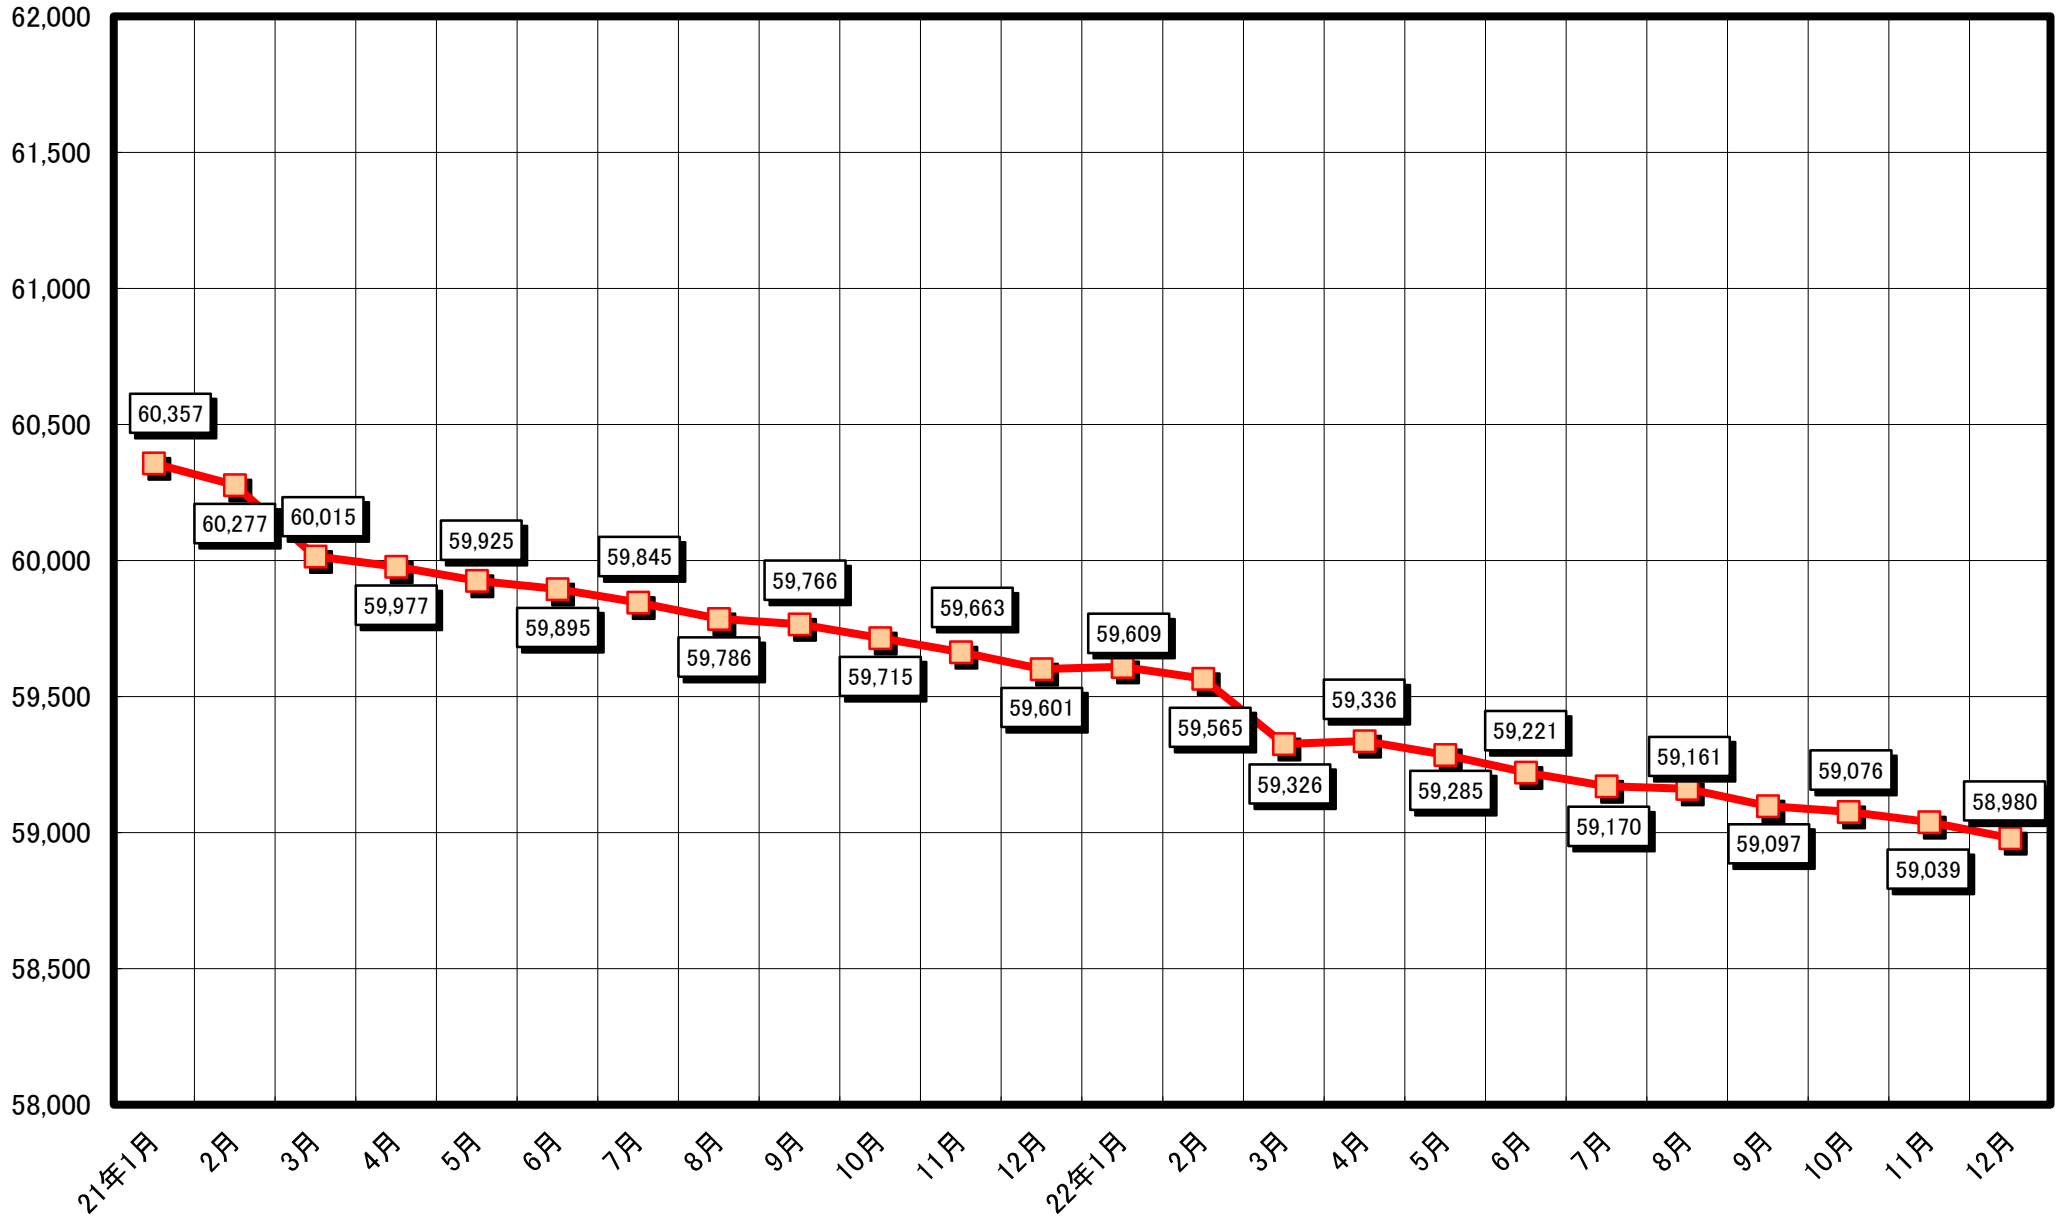

人口の推移(平成16年10月～平成18年12月)

人口の推移(平成19年1月～平成20年12月)

人口の推移(平成21年1月～平成22年12月)

人口の推移(平成23年1月～平成24年12月)

人口の推移(平成25年1月～平成26年12月)

人口の推移(平成27年1月～平成28年12月)

人口の推移(平成29年1月～平成30年12月)

人口の推移(平成31年1月～令和2年12月)

人口の推移(令和3年1月～令和4年12月)

人口の推移(令和5年1月～令和6年12月)

人口の推移(令和7年1月～令和8年12月)