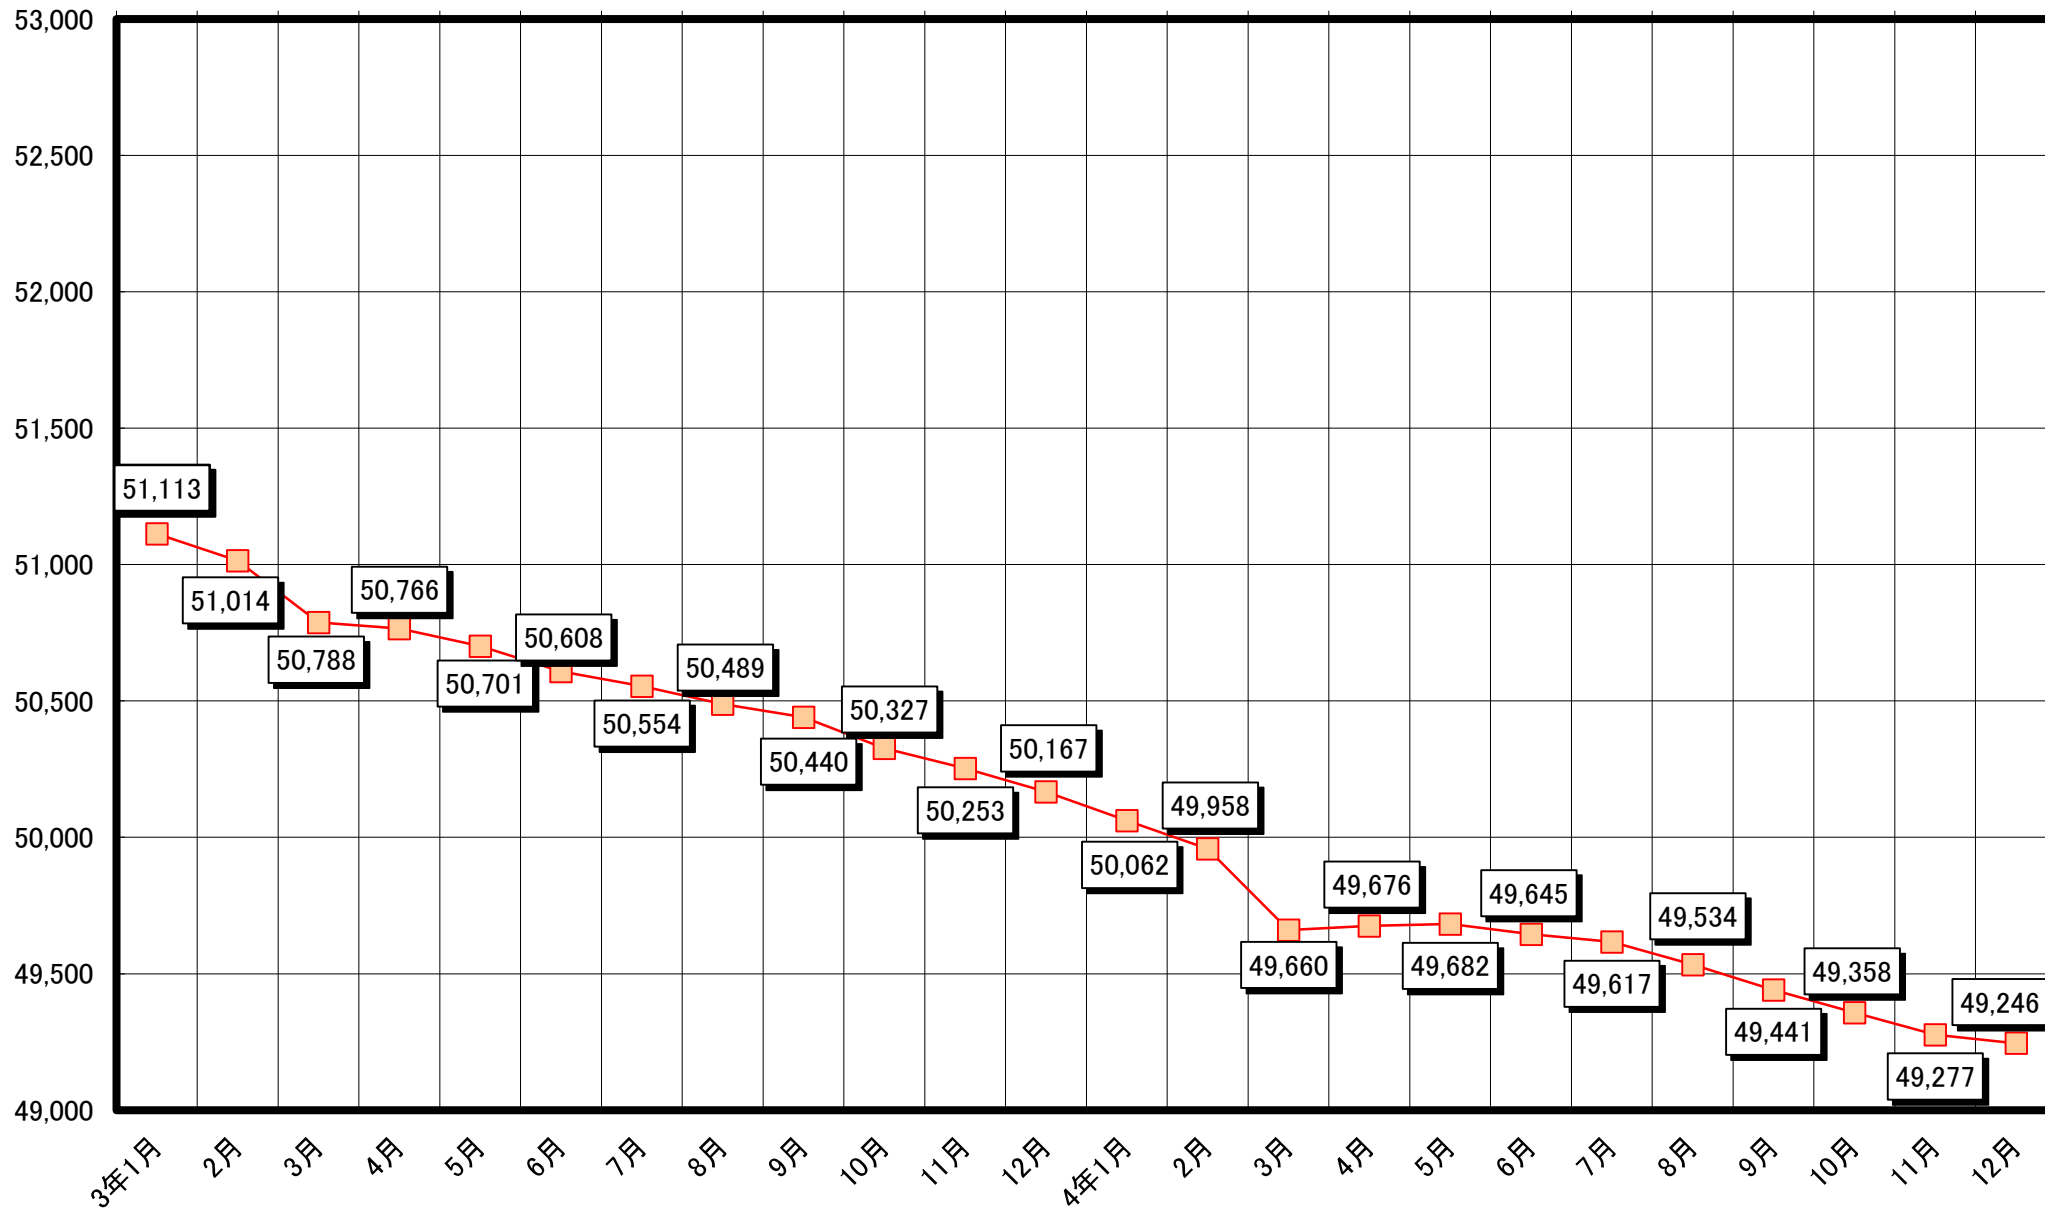

人口の推移(平成16年10月～平成18年12月)

人口の推移(平成19年1月～平成20年12月)

人口の推移(平成21年1月～平成22年12月)

人口の推移(平成23年1月～平成24年12月)

人口の推移(平成25年1月～平成26年12月)

人口の推移(平成27年1月～平成28年12月)

人口の推移(平成29年1月～平成30年12月)

人口の推移(平成31年1月～令和2年12月)

人口の推移(令和3年1月～令和4年12月)

人口の推移(令和5年1月～令和6年12月)

人口の推移(令和7年1月～令和8年12月)