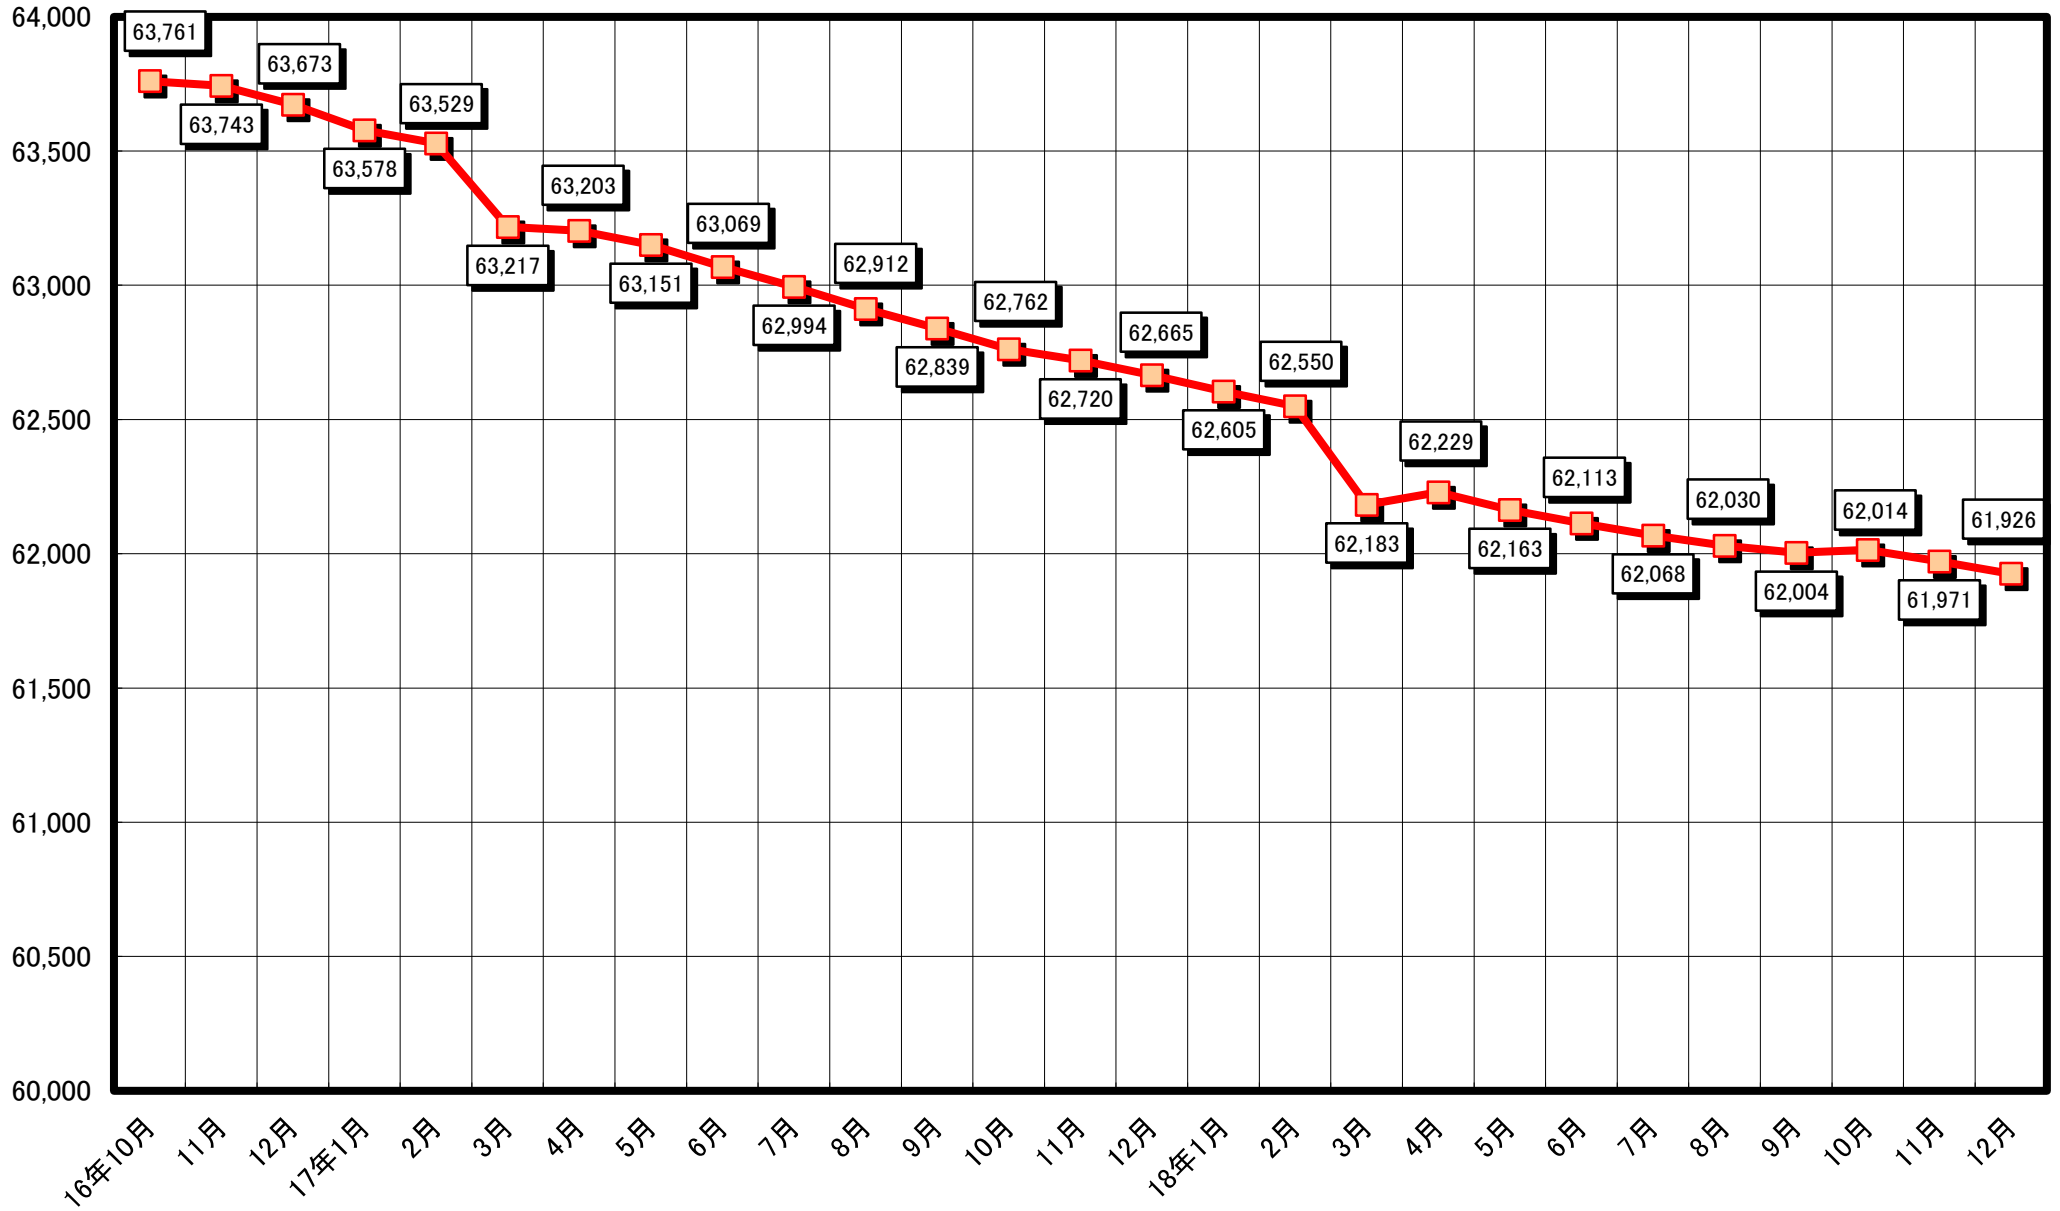

人口の推移(平成16年10月～平成18年12月)

人口の推移(平成19年1月～平成20年12月)

人口の推移(平成21年1月～平成22年12月)

人口の推移(平成23年1月～平成24年12月)

人口の推移(平成25年1月～平成26年12月)

人口の推移(平成27年1月～平成28年12月)

人口の推移(平成29年1月～平成30年12月)

人口の推移(平成31年1月～令和2年12月)

人口の推移(令和3年1月～令和4年12月)

人口の推移(令和5年1月～令和6年12月)

人口の推移(令和7年1月～令和8年12月)