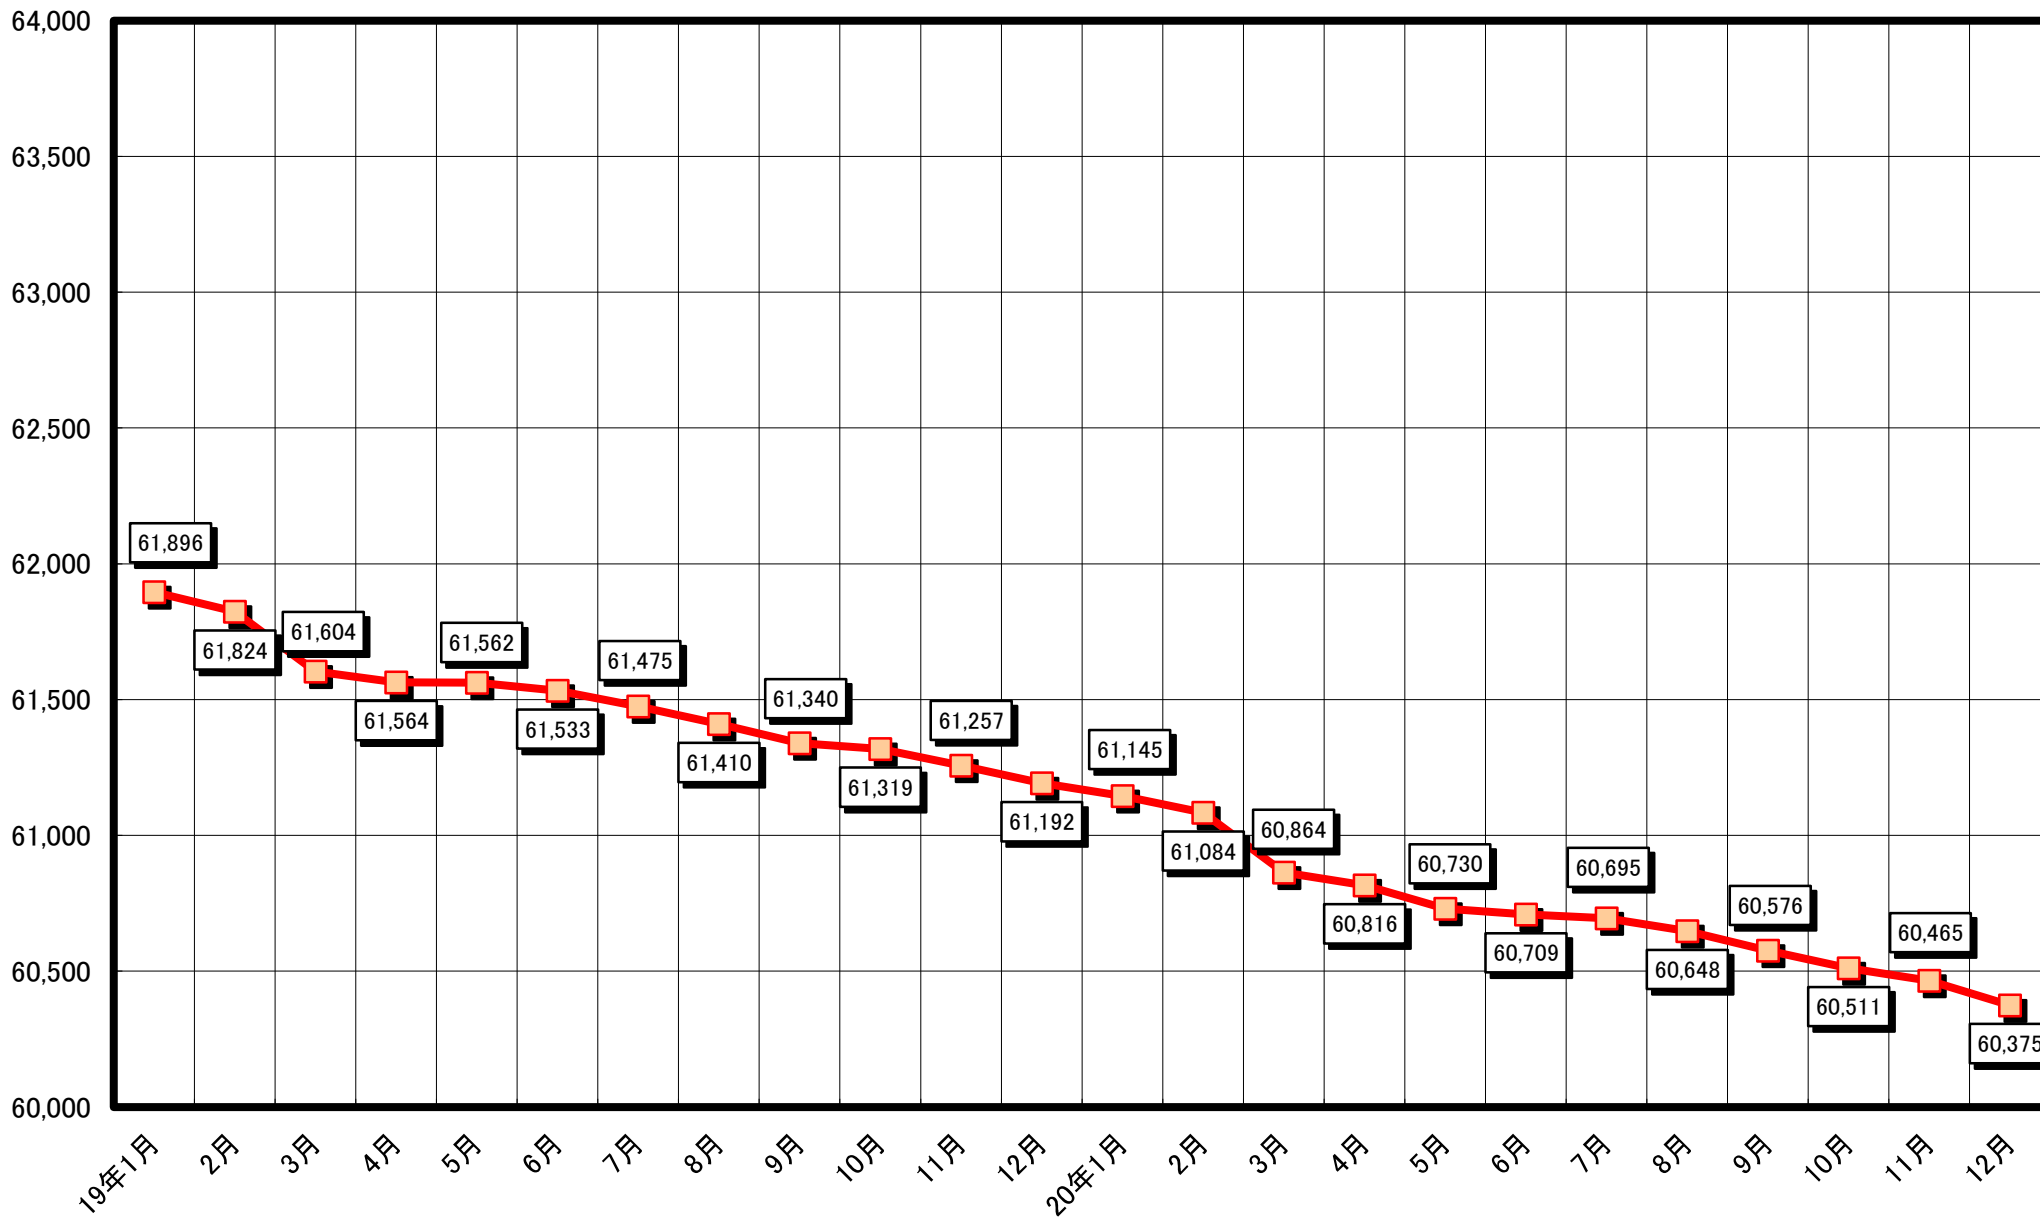

人口の推移(平成16年10月～平成18年12月)

人口の推移(平成19年1月～平成20年12月)

人口の推移(平成21年1月～平成22年12月)

人口の推移(平成23年1月～平成24年12月)

人口の推移(平成25年1月～平成26年12月)

人口の推移(平成27年1月～平成28年12月)

人口の推移(平成29年1月～平成30年12月)

人口の推移(平成31年1月～令和2年12月)

人口の推移(令和3年1月～令和4年12月)

人口の推移(令和5年1月～令和6年12月)

人口の推移(令和7年1月～令和8年12月)