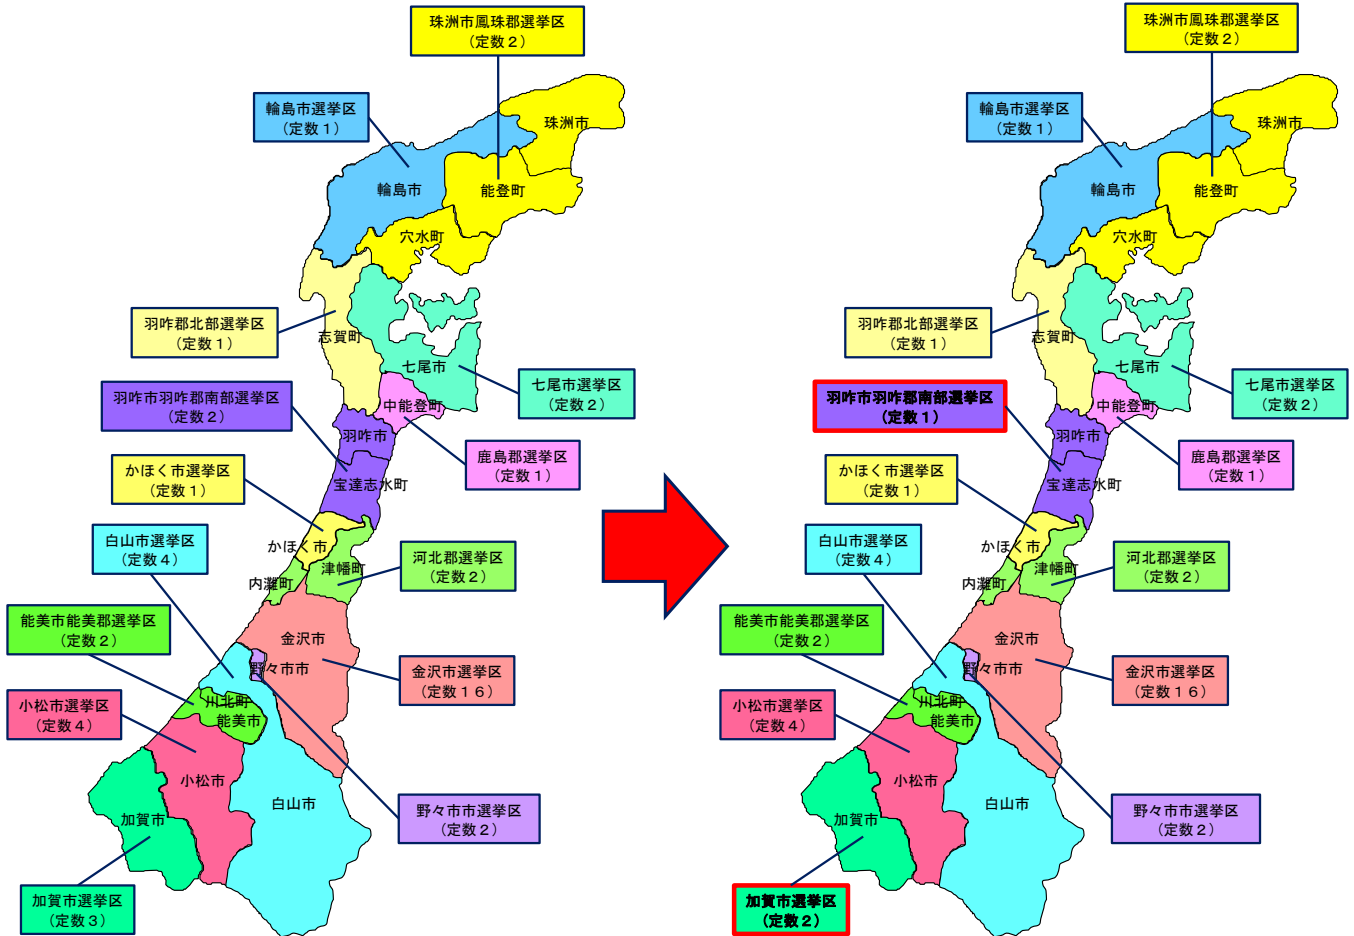

令和5年4月9日執行予定の選挙から、石川県議会議員選挙の  
**加賀市選挙区(定数3)が定数2、羽咋市羽咋郡南部  
 選挙区(定数2)が定数1** に変更されます。

石川県選挙管理委員会  
 金沢市鞍月1-1  
 Tel 076-225-1282

改定前

改定後

改定前		
選挙区(14選挙区)		定数 (43人)
名称	区域	
金沢市選挙区	金沢市	16人
七尾市選挙区	七尾市	2人
小松市選挙区	小松市	4人
輪島市選挙区	輪島市	1人
珠洲市鳳珠郡選挙区	珠洲市・穴水町 ・能登町	2人
加賀市選挙区	加賀市	3人
羽咋市羽咋郡南部選挙区	羽咋市・宝達志水町	2人
かほく市選挙区	かほく市	1人
白山市選挙区	白山市	4人
能美市能美郡選挙区	能美市・川北町	2人
野々市市選挙区	野々市市	2人
河北郡選挙区	津幡町・内灘町	2人
羽咋郡北部選挙区	志賀町	1人
鹿島郡選挙区	中能登町	1人

改定後			
選挙区(14選挙区)		定数 (41人)	備考
名称	区域		
金沢市選挙区	金沢市	16人	
七尾市選挙区	七尾市	2人	
小松市選挙区	小松市	4人	
輪島市選挙区	輪島市	1人	
珠洲市鳳珠郡選挙区	珠洲市・穴水町 ・能登町	2人	
加賀市選挙区	加賀市	2人	定数変更
羽咋市羽咋郡南部選挙区	羽咋市・宝達志水町	1人	定数変更
かほく市選挙区	かほく市	1人	
白山市選挙区	白山市	4人	
能美市能美郡選挙区	能美市・川北町	2人	
野々市市選挙区	野々市市	2人	
河北郡選挙区	津幡町・内灘町	2人	
羽咋郡北部選挙区	志賀町	1人	
鹿島郡選挙区	中能登町	1人	

※ 今回変更のあった箇所