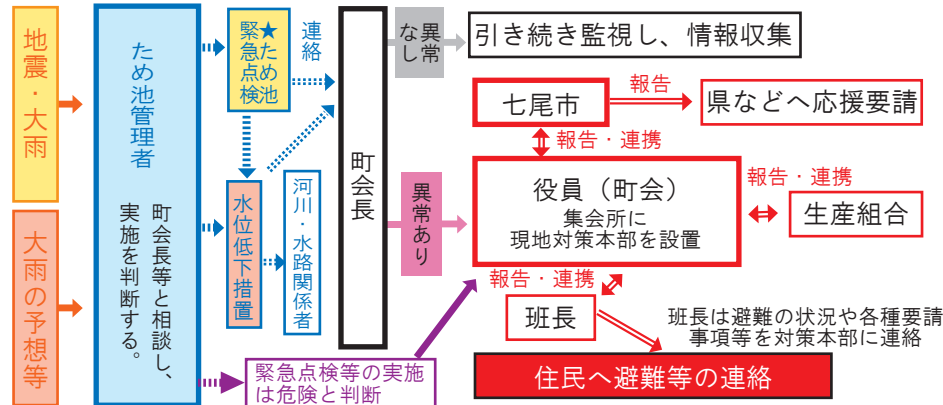

### ため池の緊急管理体制

### 避難所

名称	所在地	電話番号
🏠 緩目多目的集会所	能登島緩目町55-73	☎ 84-1360

### 七尾市ため池ハザードマップ 能登島緩目町

- 想定される浸水範囲は、ため池の被災状況・気象条件等によって異なりますのでご注意ください。
- ため池決壊の2大要因である”大雨”と”地震”の状況によっては、避難行動が大きく異なる場合があります。**ため池以外の避難情報にも注意し、状況を確認してから避難や災害応急対応をおこないましょう。**

#### 浸水深

ため池はん濫時に想定される浸水深

0.5m 未満の区域
0.5m ~ 1.0m 未満の区域
1.0m ~ 2.0m 未満の区域
2.0m ~ 3.0m 未満の区域
3.0m 以上の区域