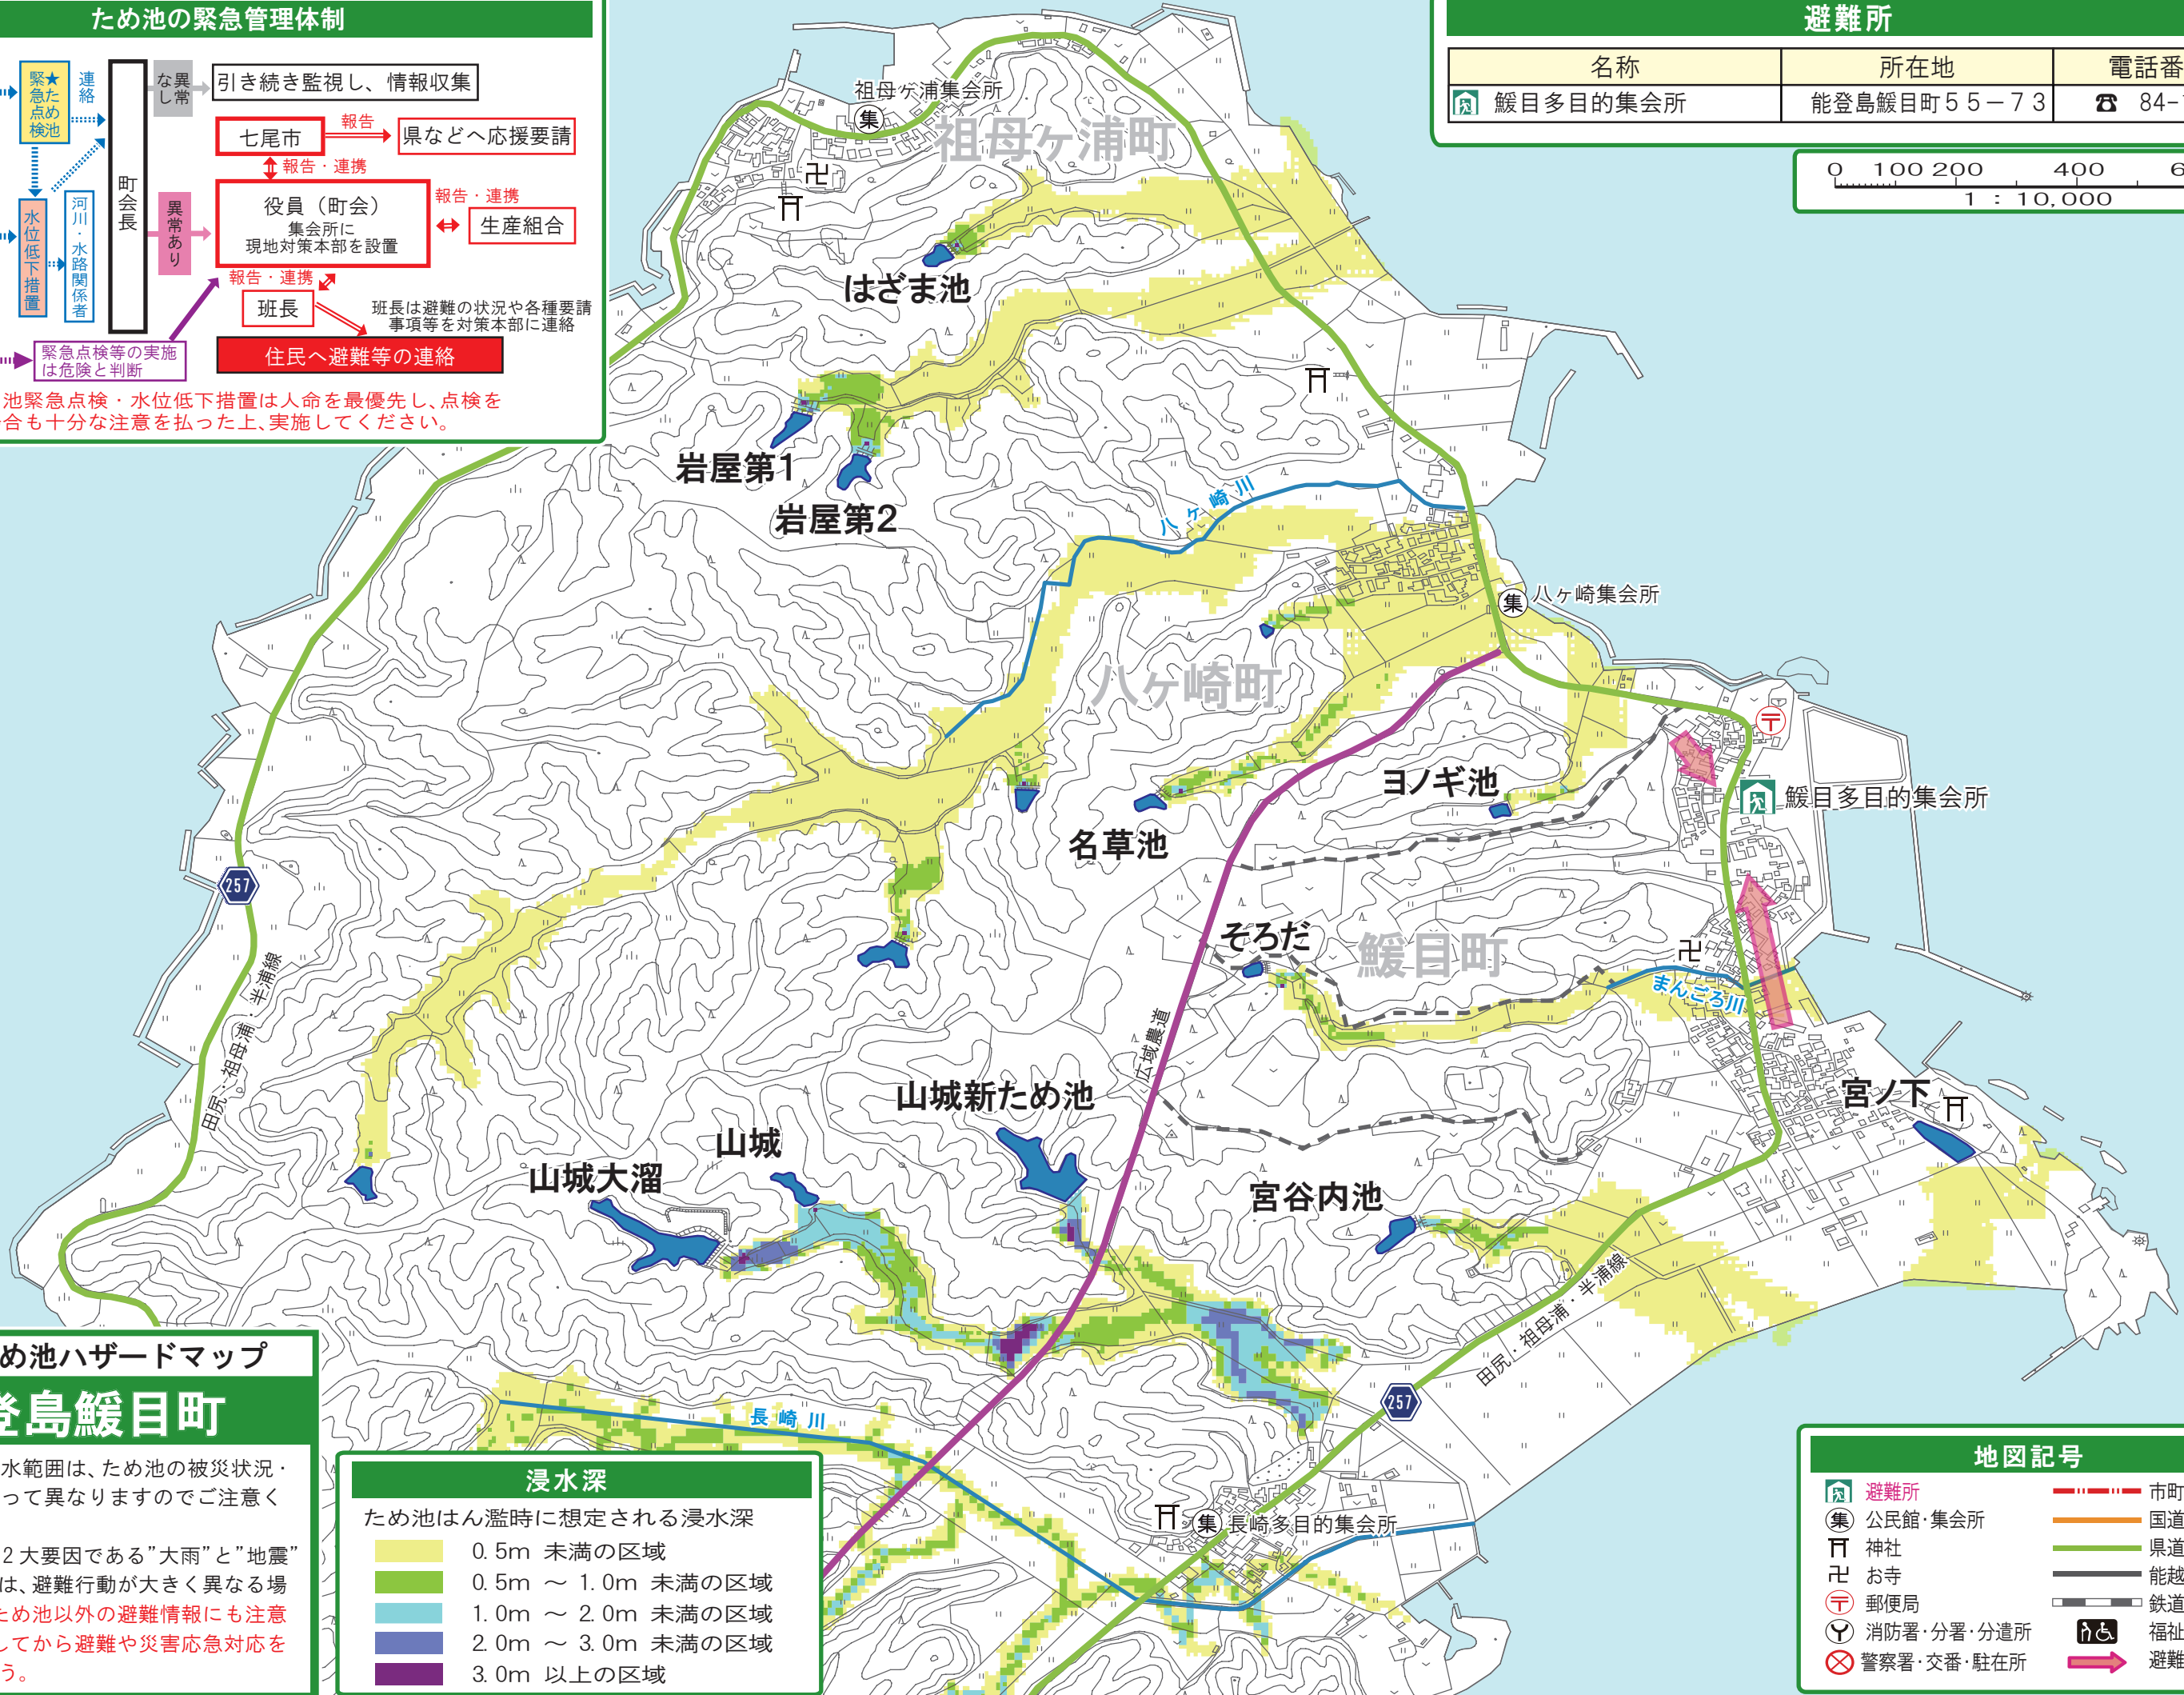

### ため池の緊急管理体制

### 七尾市ため池ハザードマップ 能登島緩目町

- 想定される浸水範囲は、ため池の被災状況・気象条件等によって異なりますのでご注意ください。
- ため池決壊の2大要因である”大雨”と”地震”の状況によっては、避難行動が大きく異なる場合があります。**ため池以外の避難情報にも注意し、状況を確認してから避難や災害応急対応をおこないましょう。**

#### 浸水深

ため池はん濫時に想定される浸水深

0.5m 未満の区域
0.5m ~ 1.0m 未満の区域
1.0m ~ 2.0m 未満の区域
2.0m ~ 3.0m 未満の区域
3.0m 以上の区域

#### 地図記号

🏠 避難所	市町村界
🏢 公民館・集会所	国道
⛩ 神社	県道
🏯 お寺	能越自動車道
📮 郵便局	鉄道
🚒 消防署・分署・分遣所	福祉避難所
🚓 警察署・交番・駐在所	避難方向