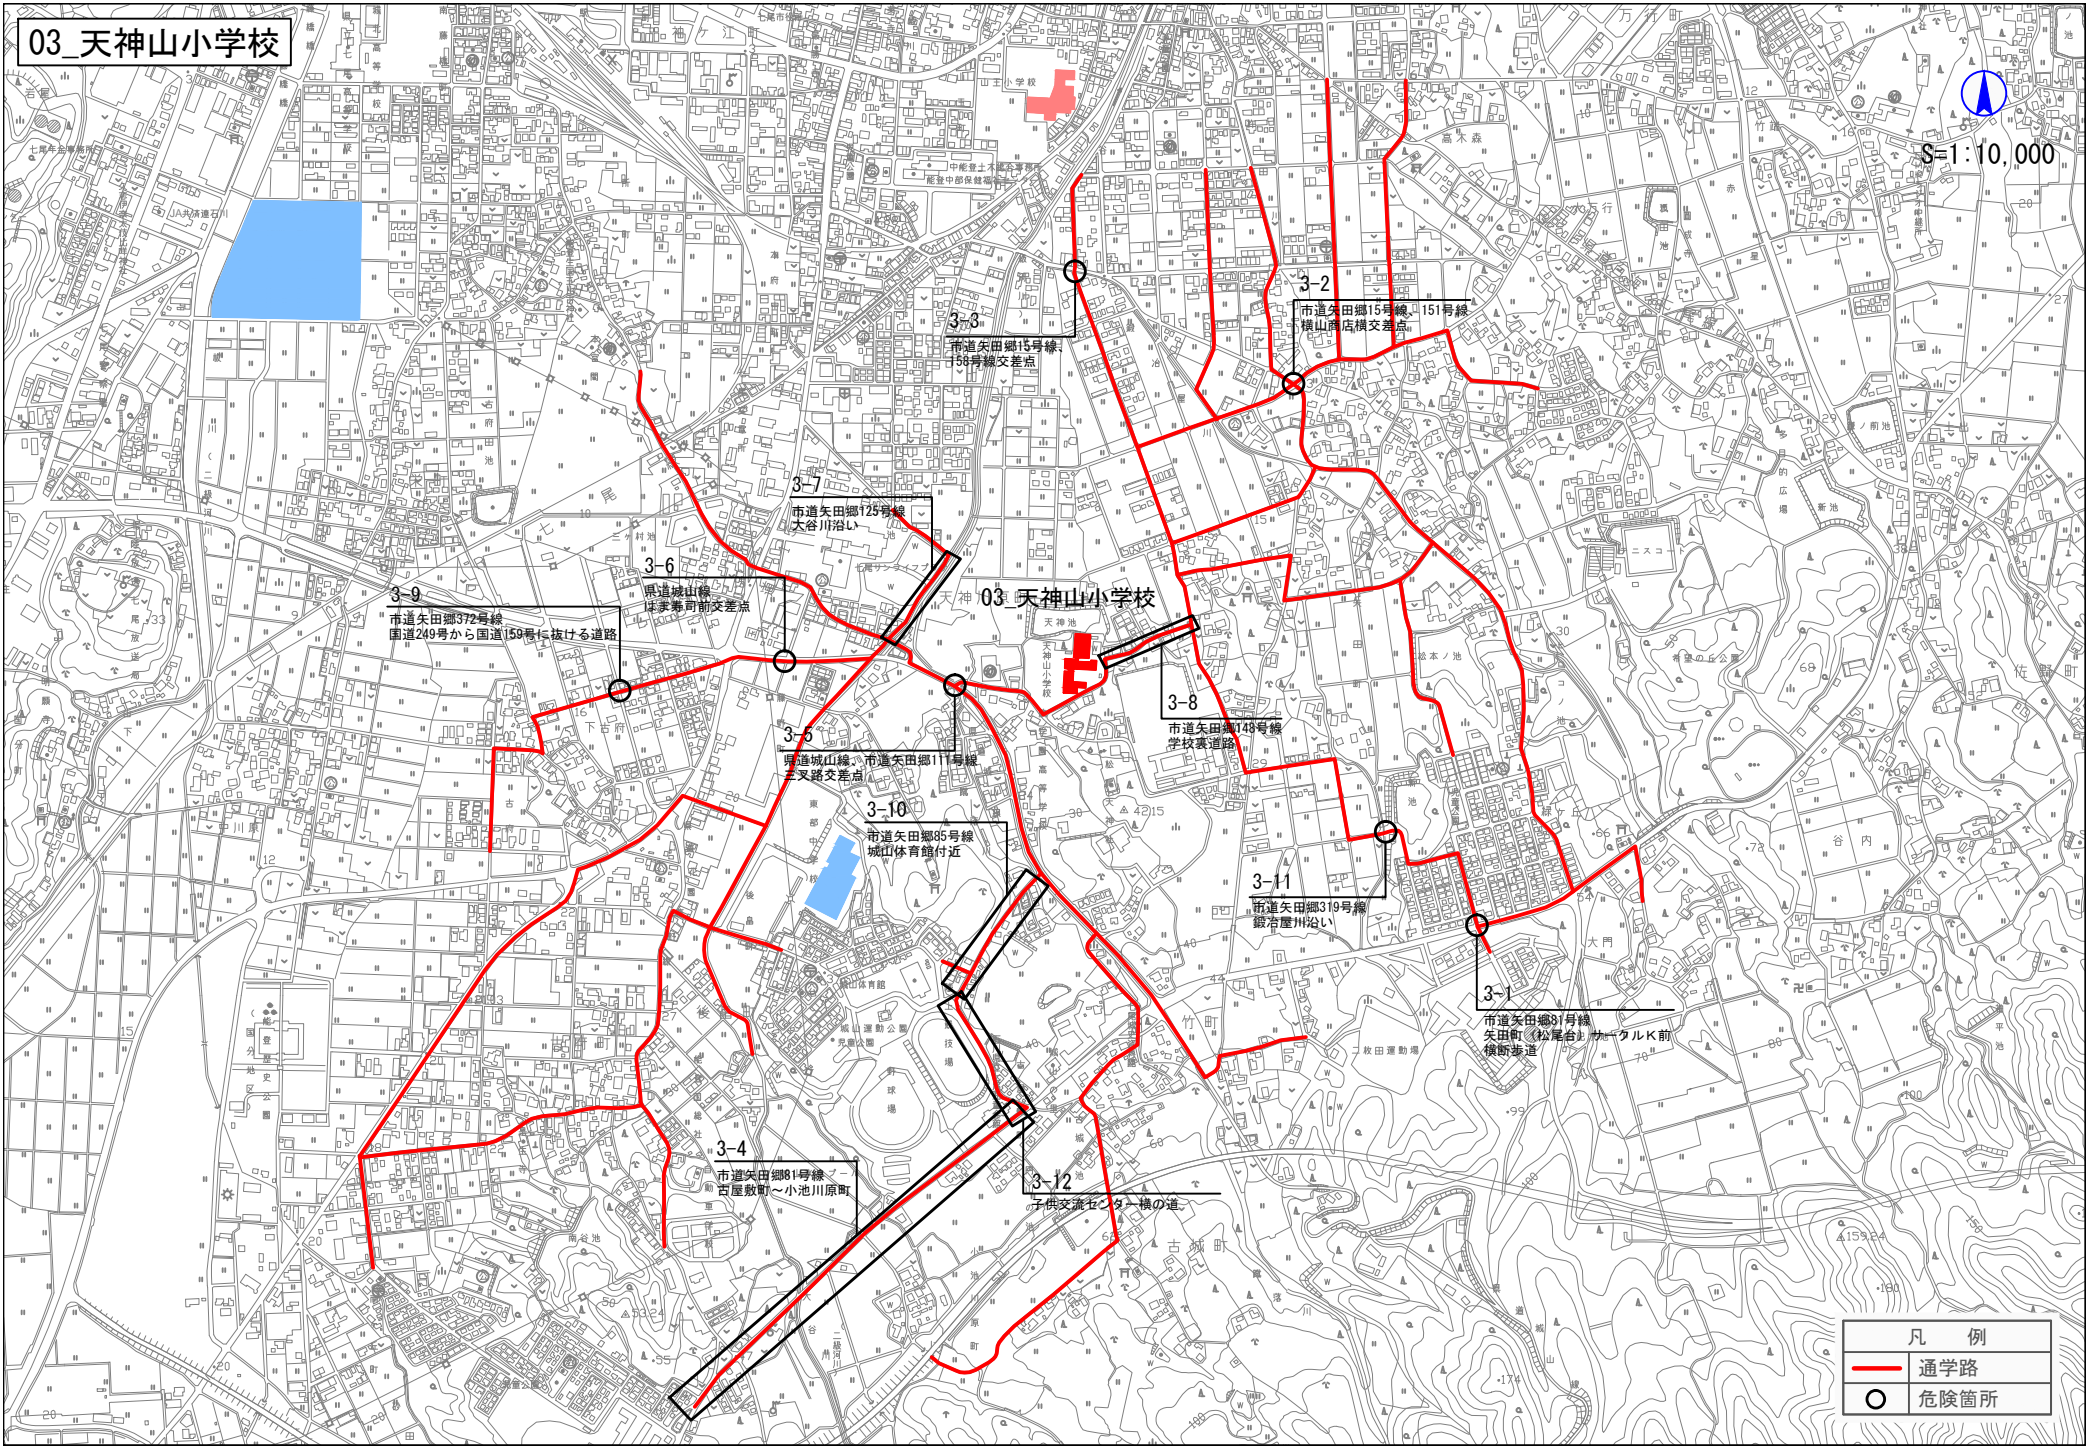

# 03\_天神山小学校

縮尺 1:10,000

3-3  
市道矢田郷15号線  
付58号線交差点

3-2  
市道矢田郷15号線・151号線  
横山酒店横交差点

3-7  
市道矢田郷125号線  
大谷川沿い

3-6  
県道城山線  
坪手寄前交差点

3-9  
市道矢田郷372号線  
国道249号から国道159号に抜ける道路

3-5  
県道城山線・市道矢田郷111号線  
三叉路交差点

3-8  
市道矢田郷143号線  
学校裏道路

3-10  
市道矢田郷85号線  
城山体育館付近

3-11  
市道矢田郷319号線  
鍛冶屋川沿い

3-1  
市道矢田郷81号線  
矢田町(松尾台)カーブR前  
横断歩道

3-4  
市道矢田郷81号線  
古屋敷町～小池川原町

3-12  
子供交差点(タマノ橋の道)

凡 例	
	通学路
	危険箇所