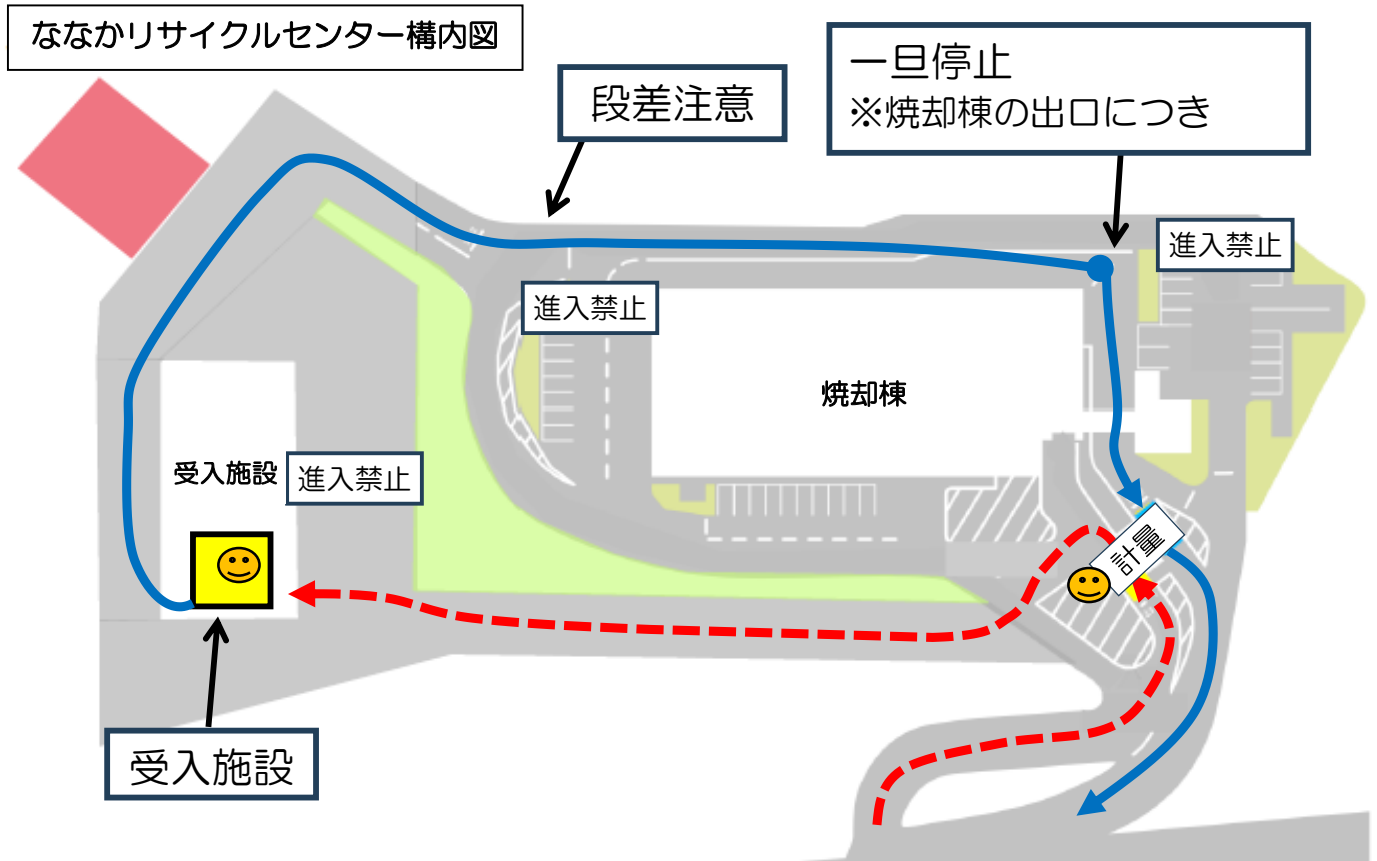

受入ルートのご案内 (埋立ごみ・金物類・小型家電)

ななか中央埋立場は、地震の被害により「埋立ごみ」の受入ができない為、「ななかりサイクルセンター（受入施設）」で臨時受入を開始します。

■受入開始：令和6年6月10日（月）

■受入時間：月～金（午前9時～午後4時）、土（午前9時～正午）※祝日・振替休日は受入できません。

搬入手順

- ①入口の計量で「埋立ごみ（金物類、小型家電）の持込み」と係員に伝えてください。
- ②ファイルをお渡ししますので、ファイル裏側をフロントガラス内側に置いてください。
- ③破線に従って受入施設へお進みください。
- ④受入施設にて、係員の指示する場所へごみを降ろしてください。
- ⑤荷下ろし後、実線に従って出口の計量へお進みください。ファイルを返却ください。
- ⑥燃えるごみを同時に持込まれる場合は、計量・お支払い後、再度並び直してください。

注意事項

- ・場内最徐行でお願いします。
- ・焼却棟の出口では、必ず一旦停止をお願いします。
- ・進入禁止箇所には入らないでください。
- ・埋立ごみ（金物類、小型家電含む）と燃えるごみを同時に持込まれる場合、それぞれ計量・処理手数料の支払いとなります。係員により案内いたします。
- ・同時に持込まれる場合は、降ろしやすいように分別して持込んでください。