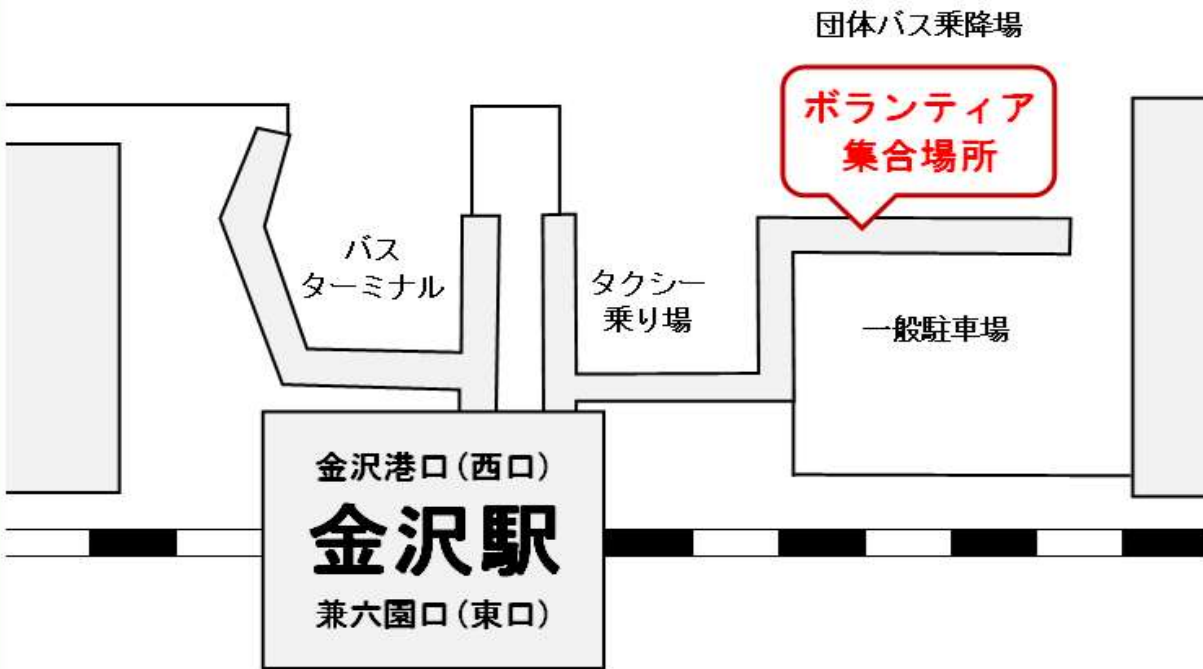

集合場所・駐車場所

●金沢駅金沢港口（西口）団体バス乗降場

【活動先】珠洲市、能登町（旧内浦町）（旧能都町）（旧柳田村）、輪島市（輪島地区）（町野地区）（門前地区）、七尾市

※周辺に駐車スペースは確保しておりませんので、有料駐車場をご利用いただくか、公共交通機関をご利用ください

<p>七尾市</p> <p>ボラバス型</p> <p>現地集合型</p>	6:50	金沢駅西口	集合	<p>七尾市HP</p>
	9:00	現地	着	
	16:00	現地	発	
	18:00	金沢駅西口	着	
	8:45	現地集合		
	16:00	活動終了予定		