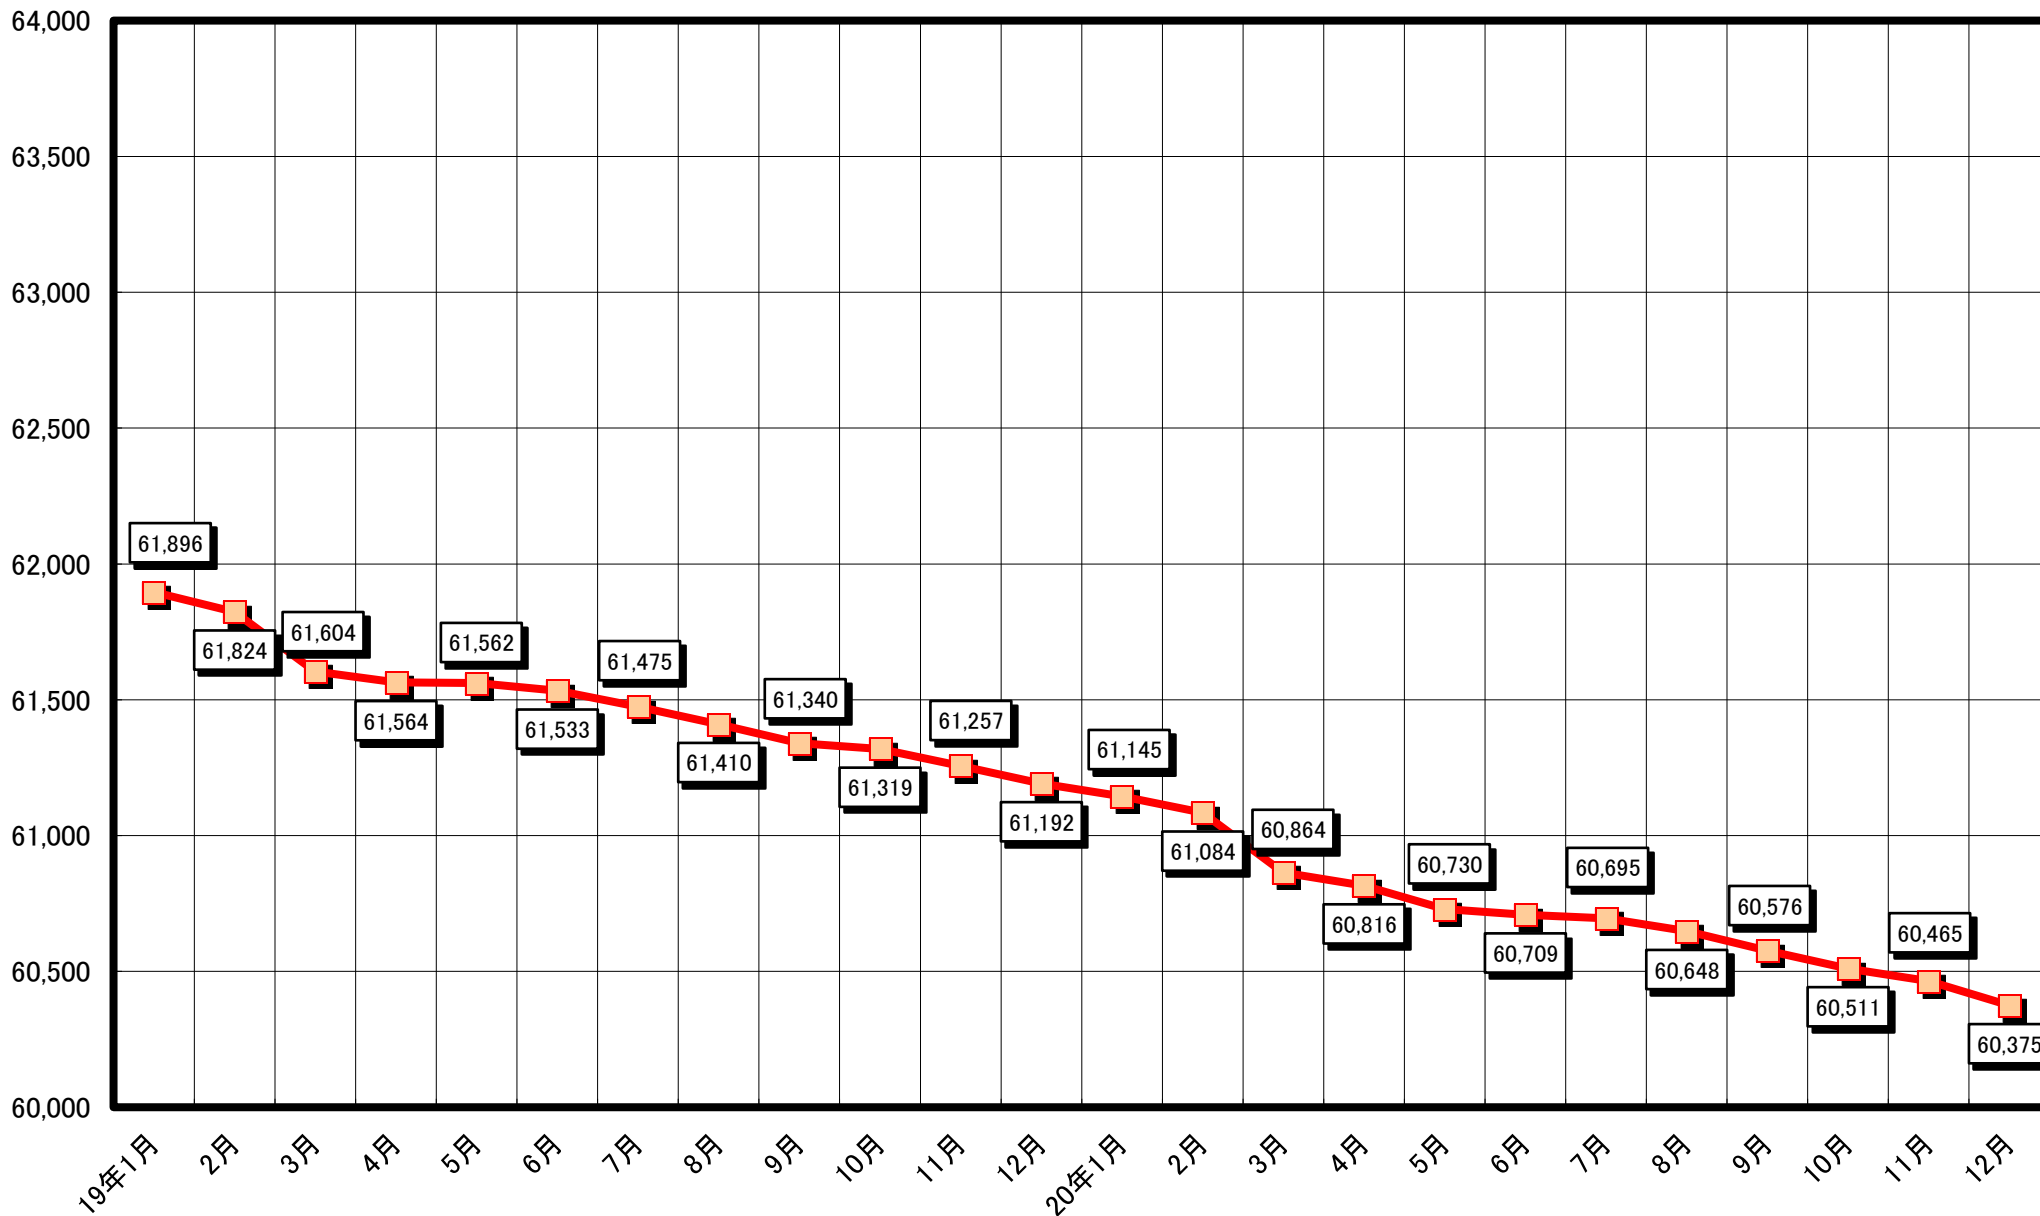

人口の推移(平成16年10月～平成18年12月)

人口の推移(平成19年1月～平成20年12月)

人口の推移(平成21年1月～平成22年12月)

人口の推移(平成23年1月～平成24年12月)

人口の推移(平成25年1月～平成26年12月)

人口の推移(平成27年1月～平成28年12月)

人口の推移(平成29年1月～平成30年12月)