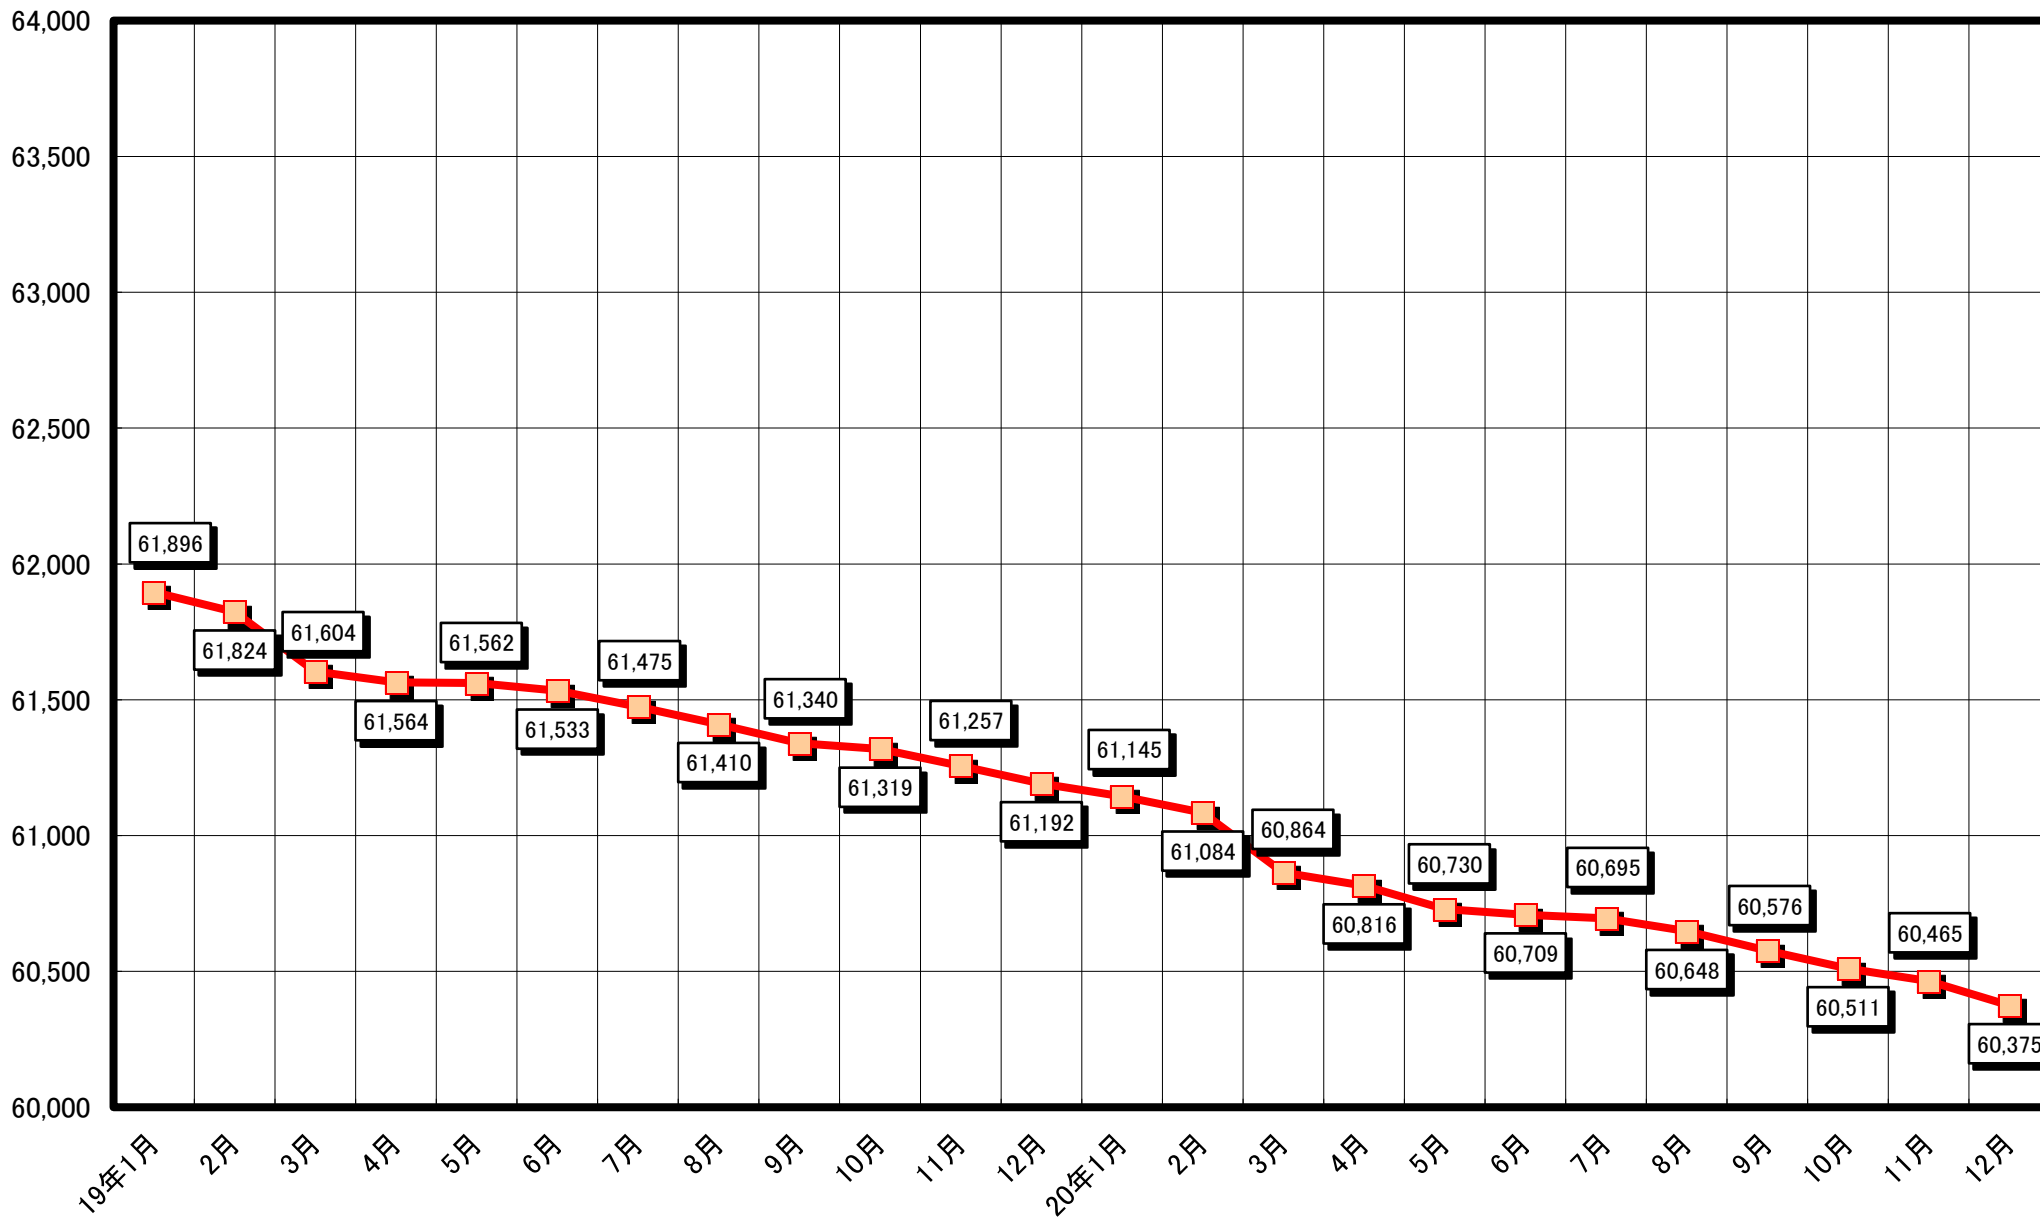

人口の推移(平成16年10月～平成18年12月)

人口の推移(平成19年1月～平成20年12月)

人口の推移(平成21年1月～平成22年12月)

人口の推移(平成23年1月～平成24年12月)

人口の推移(平成25年1月～平成26年12月)

人口の推移(平成27年1月～平成28年12月)

人口の推移(平成29年1月～平成30年12月)