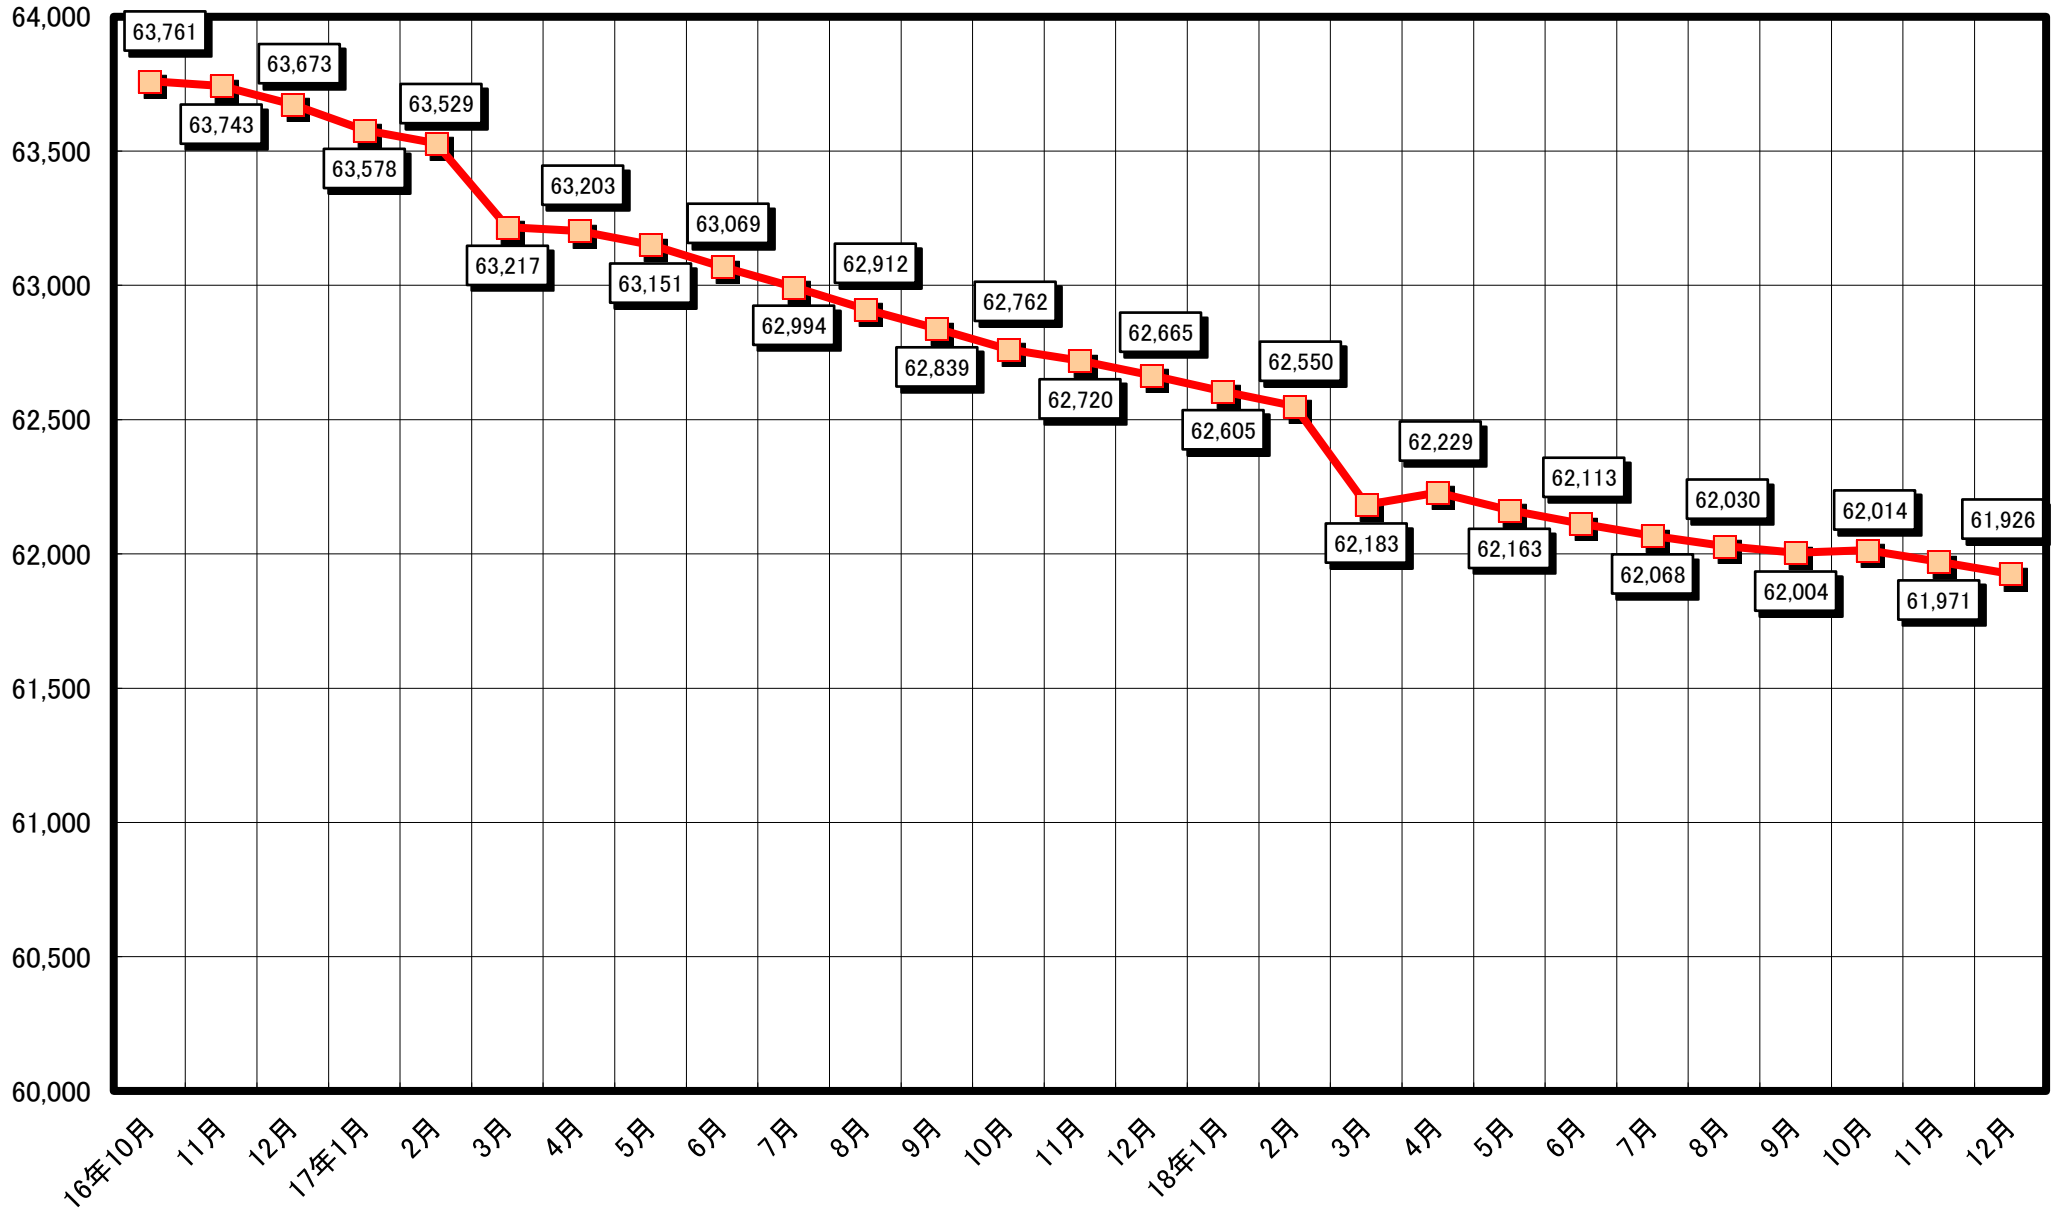

人口の推移(平成16年10月～平成18年12月)

人口の推移(平成19年1月～平成20年12月)

人口の推移(平成21年1月～平成22年12月)

人口の推移(平成23年1月～平成24年12月)

人口の推移(平成25年1月～平成26年12月)

人口の推移(平成27年1月～平成28年12月)

人口の推移(平成29年1月～平成30年12月)