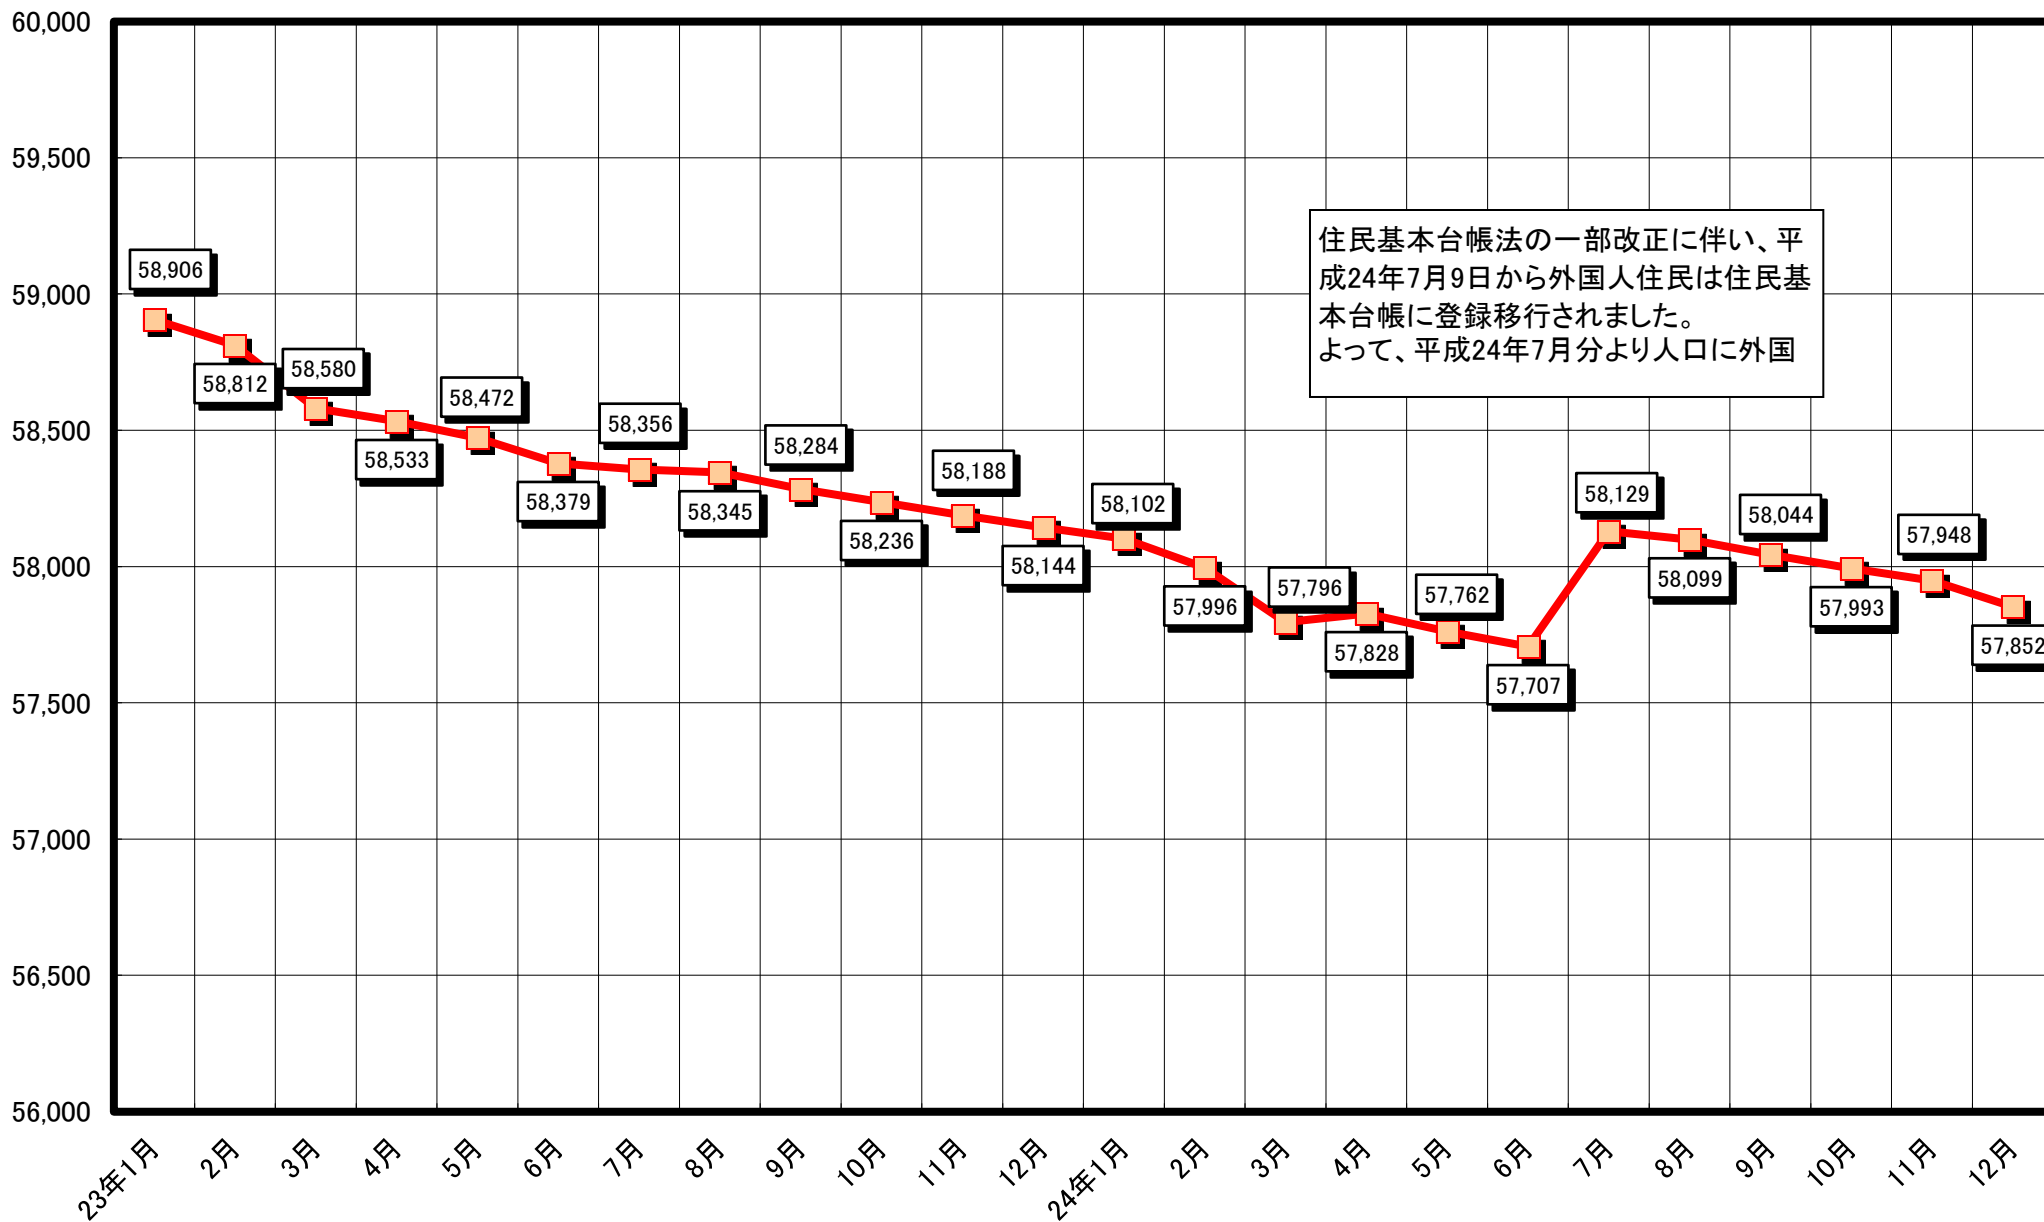

人口の推移(平成16年10月～平成18年12月)

人口の推移(平成19年1月～平成20年12月)

人口の推移(平成21年1月～平成22年12月)

人口の推移(平成23年1月～平成24年12月)

人口の推移(平成25年1月～平成26年12月)

人口の推移(平成27年1月～平成28年12月)

人口の推移(平成29年1月～平成30年12月)