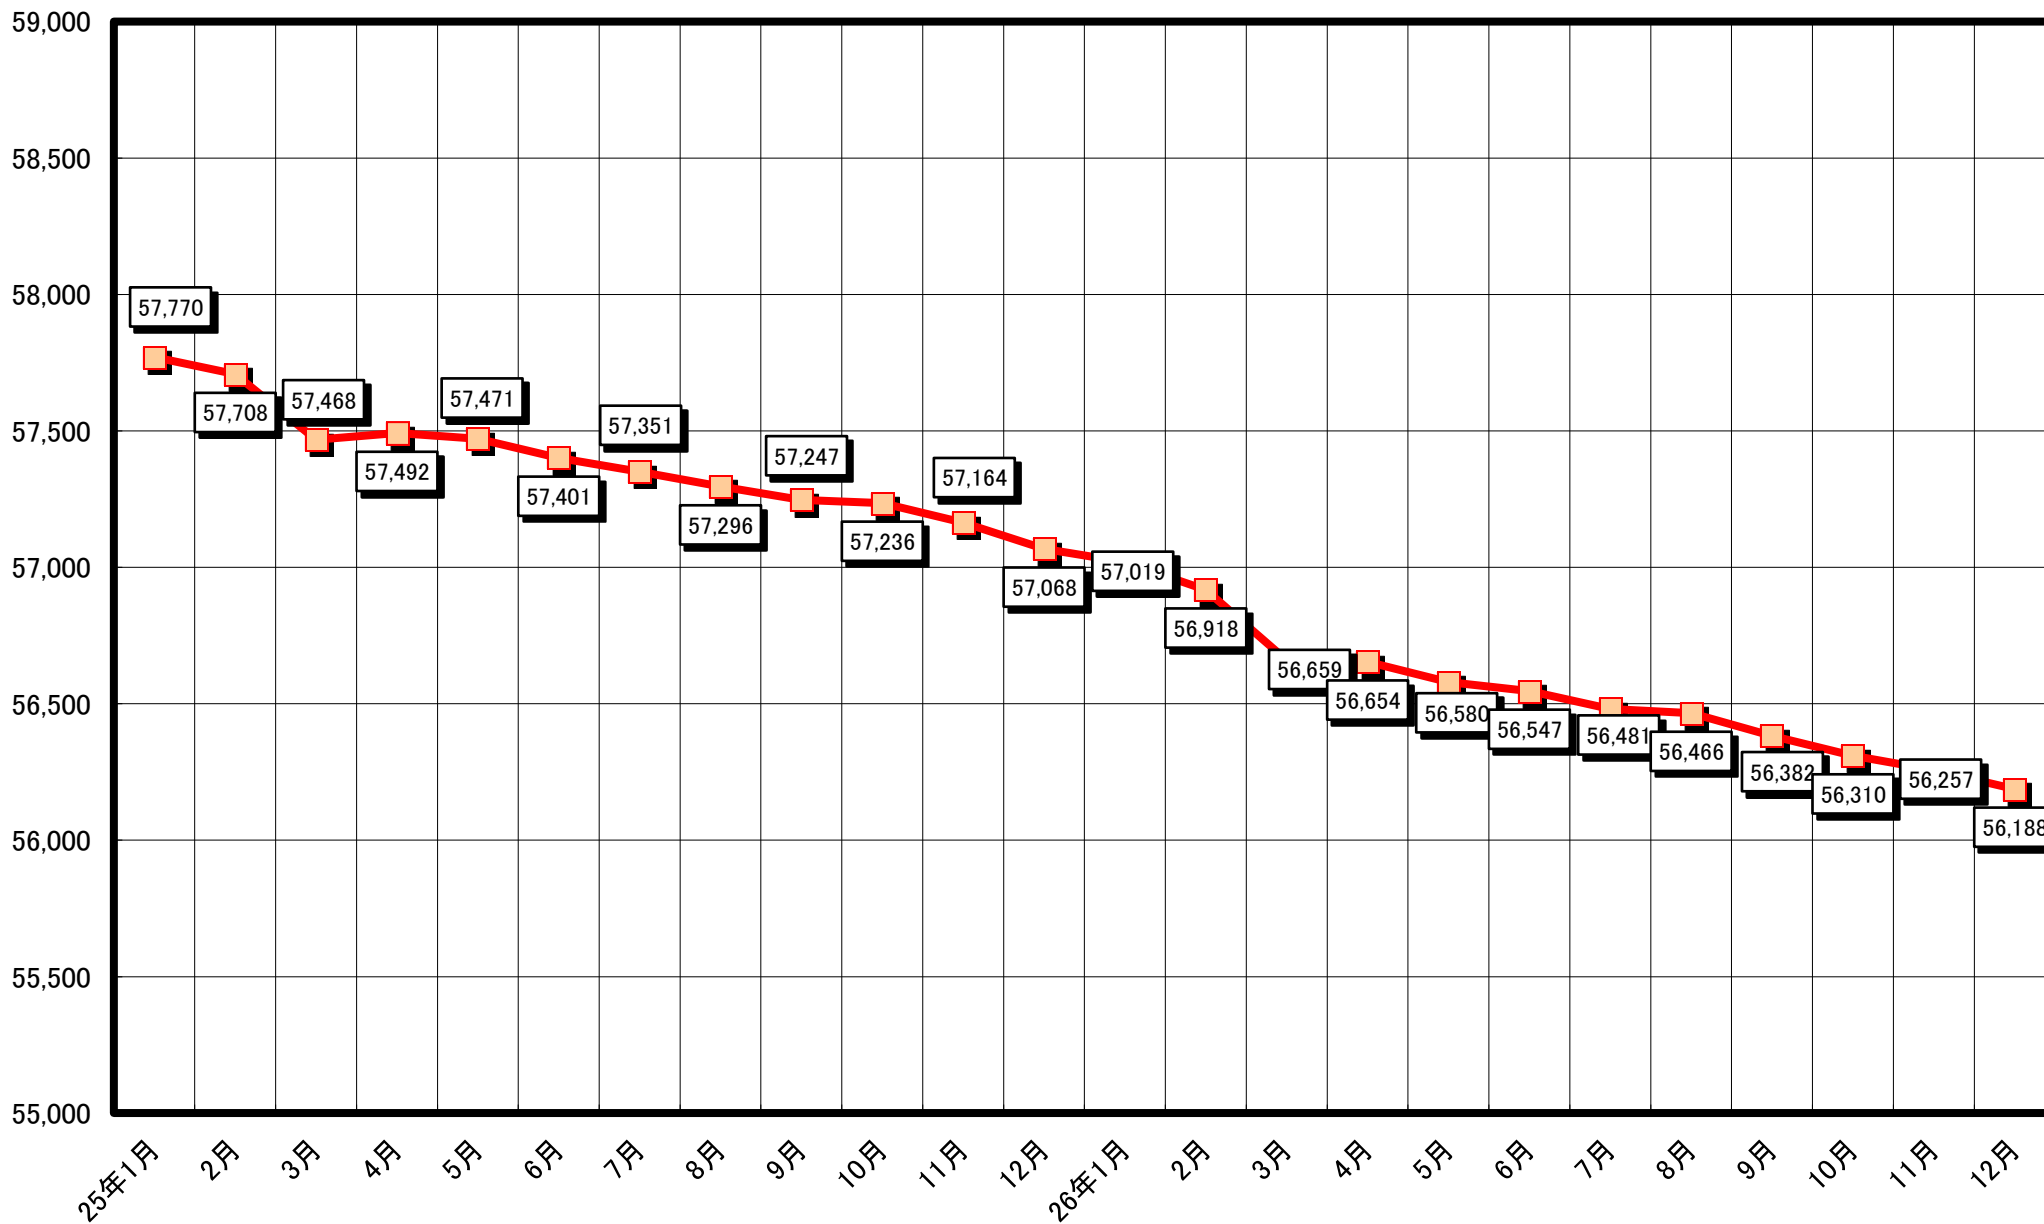

人口の推移(平成16年10月～平成18年12月)

人口の推移(平成19年1月～平成20年12月)

人口の推移(平成21年1月～平成22年12月)

人口の推移(平成23年1月～平成24年12月)

人口の推移(平成25年1月～平成26年12月)

人口の推移(平成27年1月～平成28年12月)

人口の推移(平成29年1月～平成30年12月)