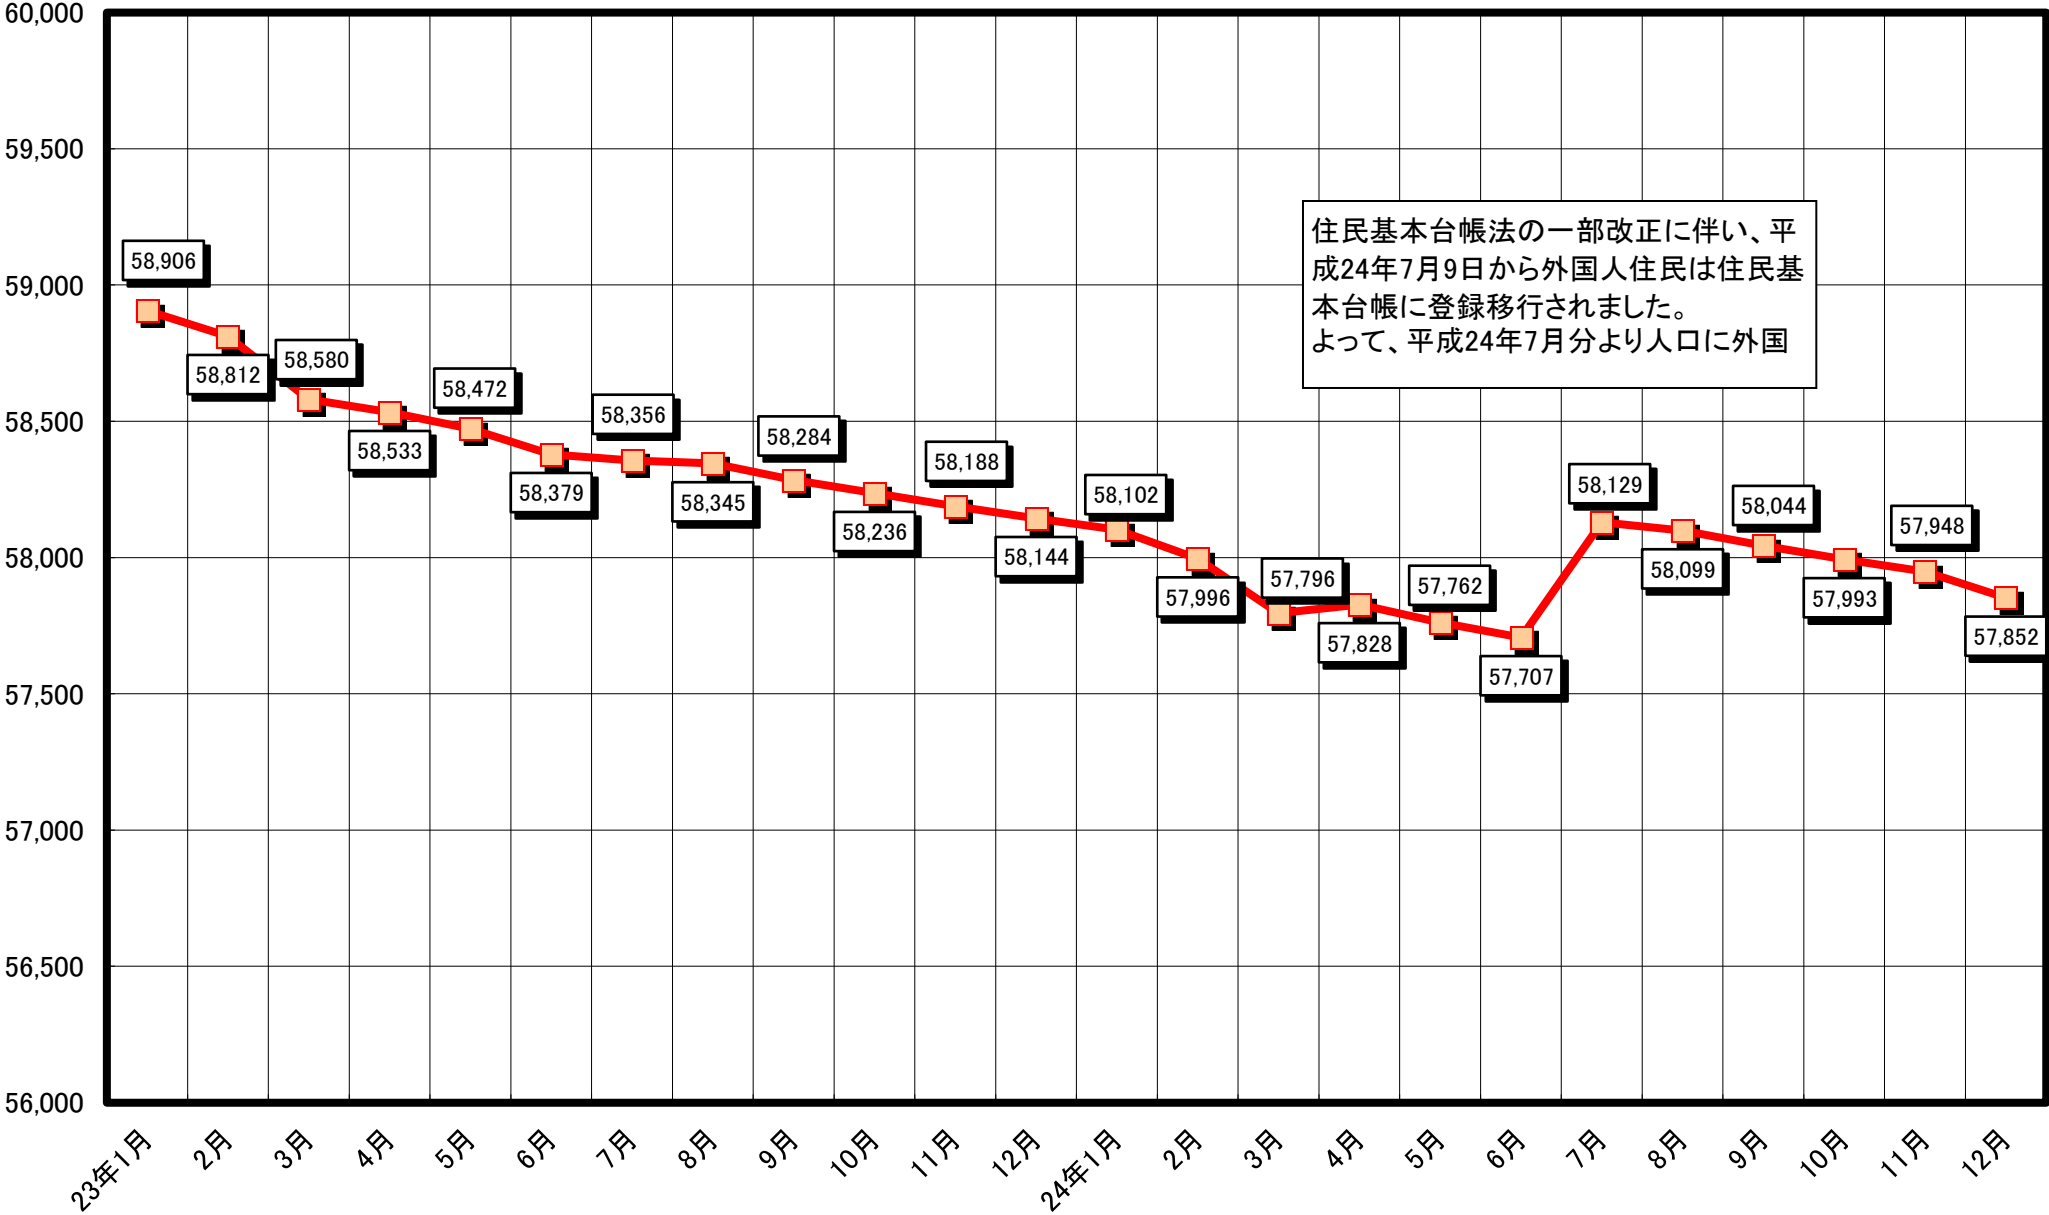

人口の推移(平成16年10月～平成18年12月)

人口の推移(平成19年1月～平成20年12月)

人口の推移(平成21年1月～平成22年12月)

人口の推移(平成23年1月～平成24年12月)

人口の推移(平成25年1月～平成26年12月)

人口の推移(平成27年1月～平成28年12月)

人口の推移(平成29年1月～平成30年12月)