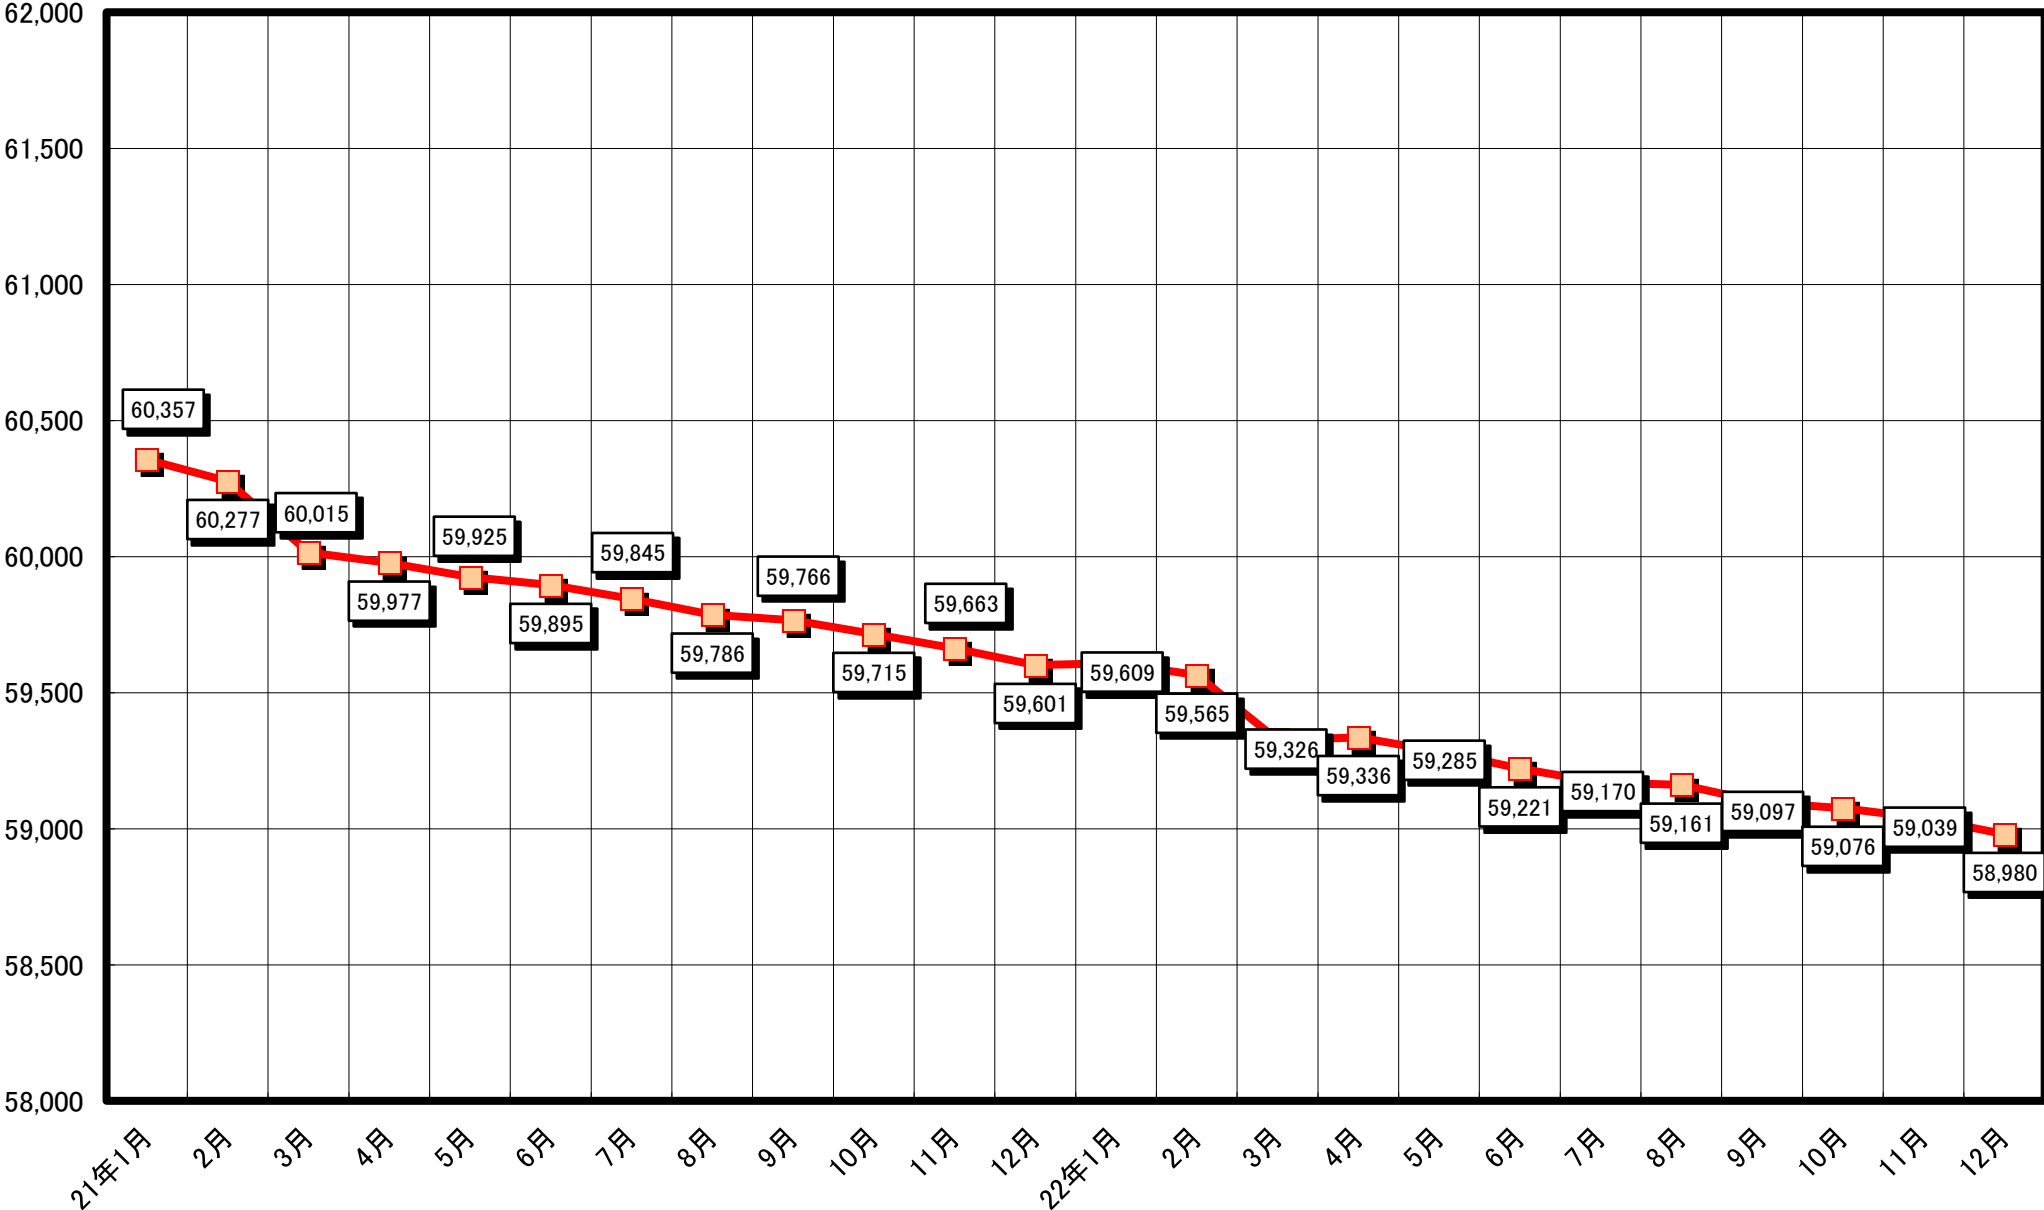

人口の推移(平成16年10月～平成18年12月)

人口の推移(平成19年1月～平成20年12月)

人口の推移(平成21年1月～平成22年12月)

人口の推移(平成23年1月～平成24年12月)

人口の推移(平成25年1月～平成26年12月)

人口の推移(平成27年1月～平成28年12月)

人口の推移(平成29年1月～平成30年12月)