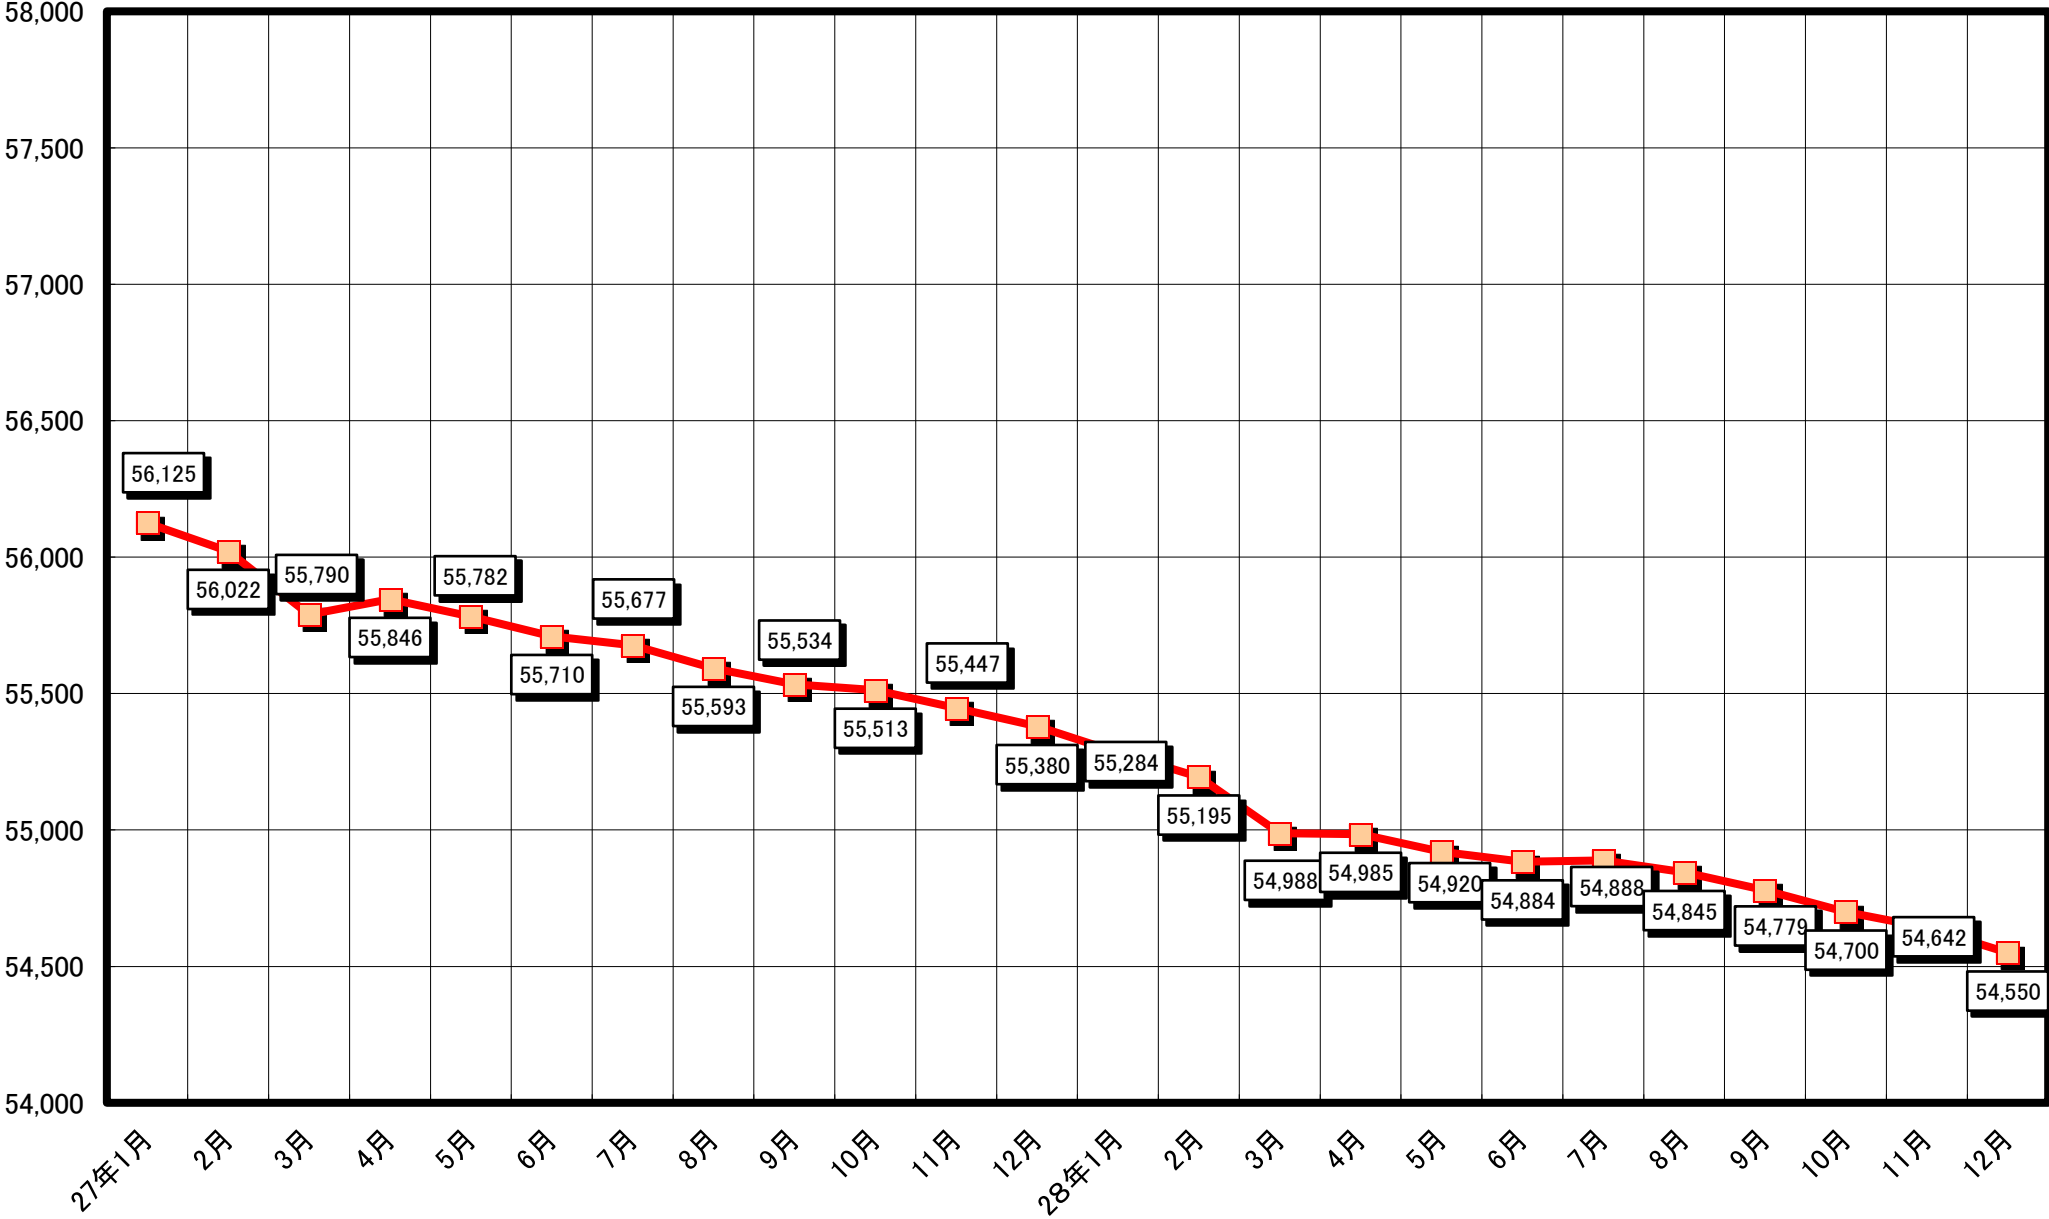

人口の推移(平成16年10月～平成18年12月)

人口の推移(平成19年1月～平成20年12月)

人口の推移(平成21年1月～平成22年12月)

人口の推移(平成23年1月～平成24年12月)

人口の推移(平成25年1月～平成26年12月)

人口の推移(平成27年1月～平成28年12月)

人口の推移(平成29年1月～平成30年12月)