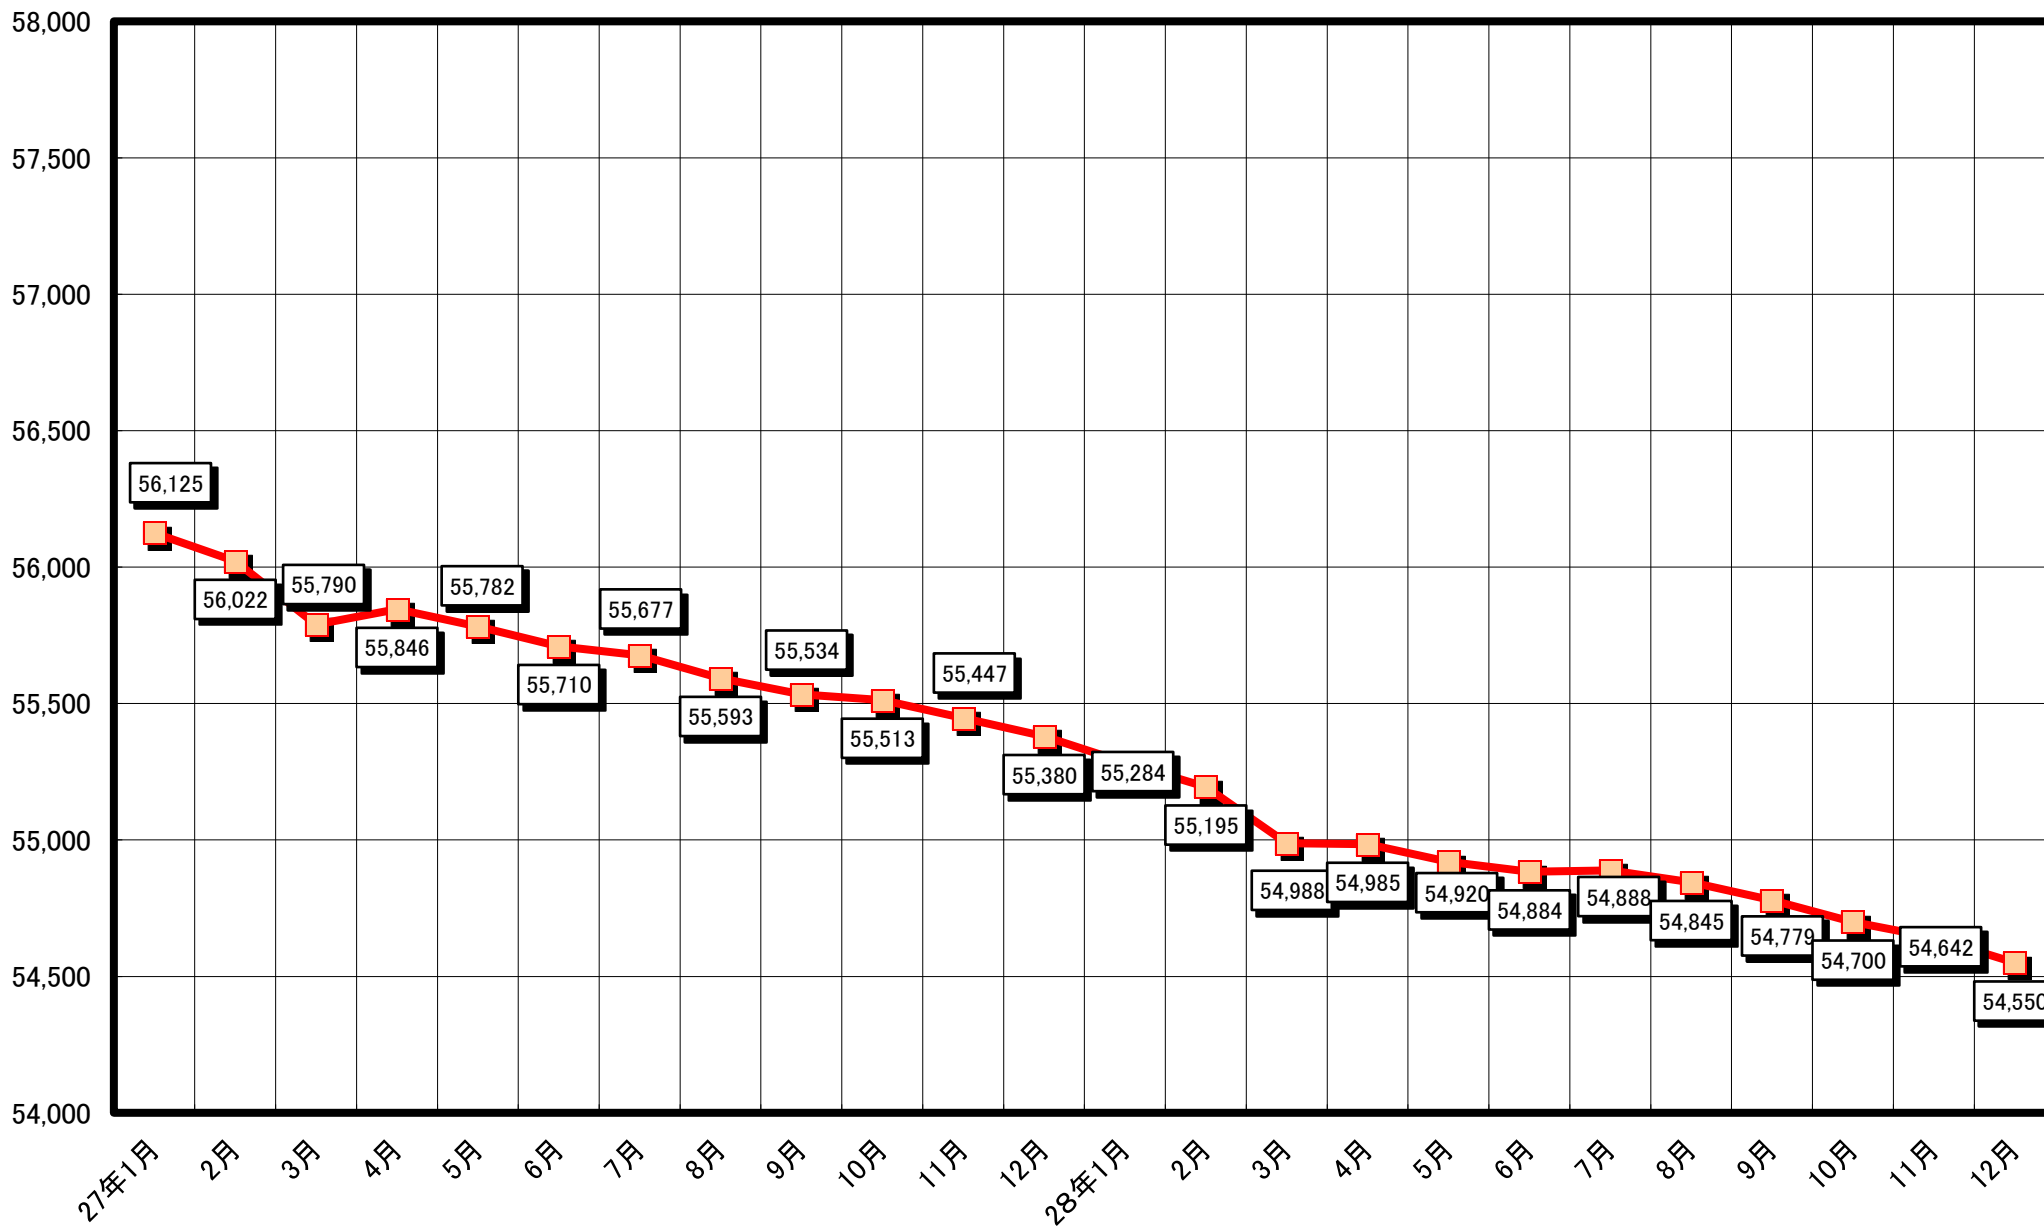

人口の推移(平成16年10月～平成18年12月)

人口の推移(平成19年1月～平成20年12月)

人口の推移(平成21年1月～平成22年12月)

人口の推移(平成23年1月～平成24年12月)

人口の推移(平成25年1月～平成26年12月)

人口の推移(平成27年1月～平成28年12月)

人口の推移(平成29年1月～平成30年12月)