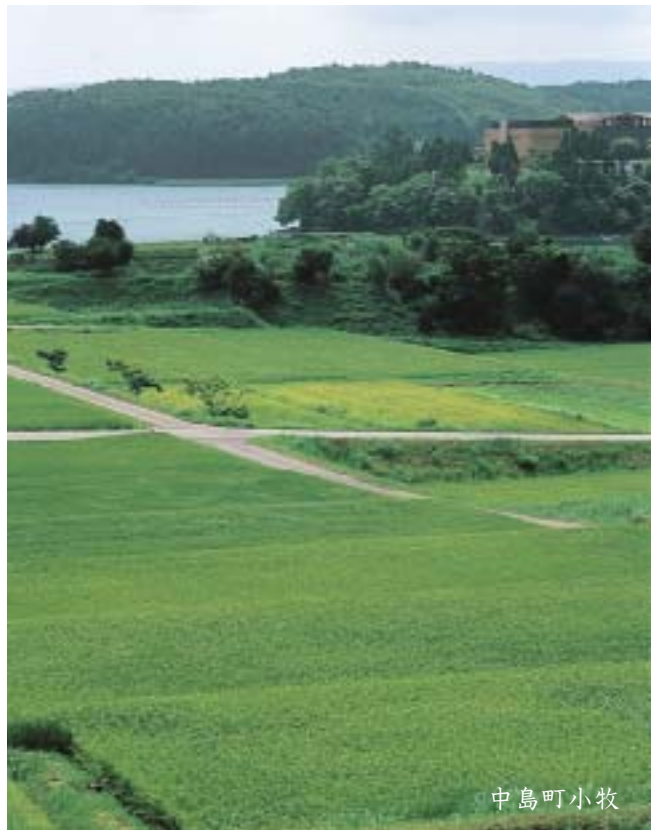

ななおの四季 彩

徳田地区の水田

小丸山公園

中島町鹿島台の梅林

熊木川

夏

七尾城跡

灘浦海岸

中島町小牧

能登島向田町

七尾南湾